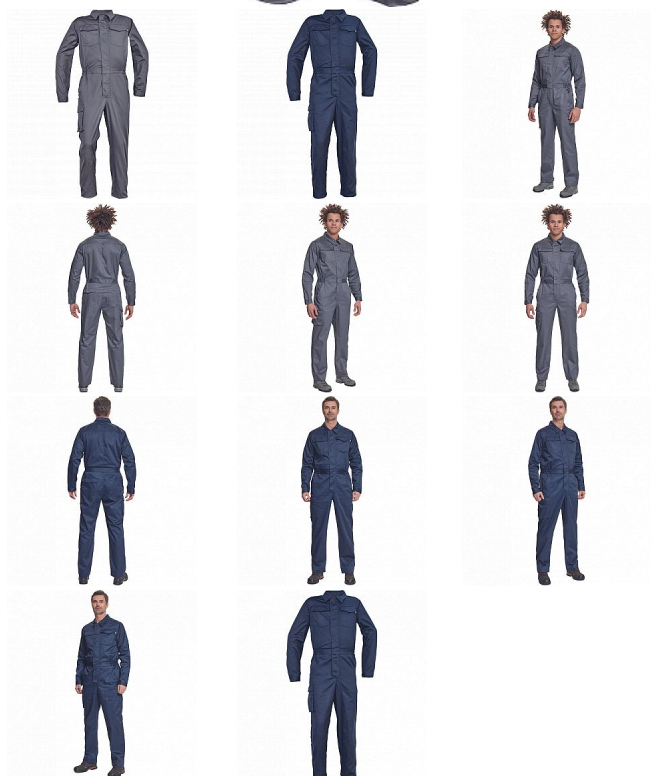

ARONA kombinéza

» PRACOVNÍ ODĚVY » Montérkové kombinézy / sety » Montérkové kombinézy

Kód zboží

10293001

Značka

CERVA

Dostupnost hlavní sklad:
Dostupnost u dodavatele:

U dodavatele
1 136 ks

ARONA kombinéza

» PRACOVNÍ ODĚVY » Montérkové kombinézy / sety » Montérkové kombinézy

Popis

_ pánský lehký pracovní overal s elastickým pasem _
zapínání na zip kryté légou na suchý zip _ 2 postranní
kapsy, 1 kapsička na mince _ 1 multifunkční stehenní
kapsa, 2 náprsní kapsy s klopou _ 2 zadní kapsy _
nastavitelná délka nohavic