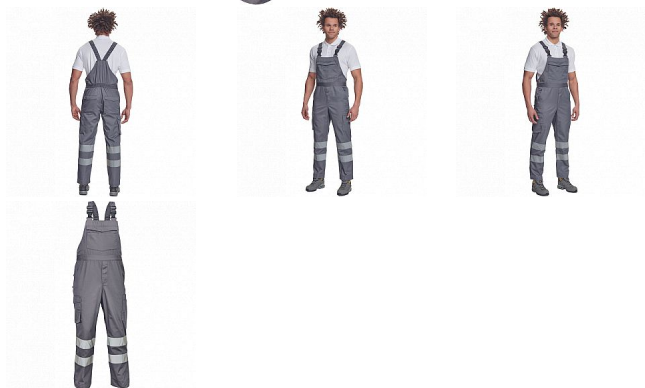

# BADAJOZ RFLX laclové šedá

» PRACOVNÍ ODĚVY » HV reflexní oděvy » HV kalhoty » HV laclové kalhoty » BADAJOZ RFLX laclové šedá

## Popis

- pánské lehké pracovní kalhoty s laclem a reflexními pruhy na nohavicích, elastický pas
- 2 boční kapsy, 1 kapsička na mince
- 2 multifunkční stehenní kapsy, 2 zadní kapsy
- 1 velká multifunkční náprsní kapsa
- elastické šle se zapínáním na sponu
- nastavitelná délka nohavic

## Parametry

Značka	CERVA
Materiál	<b>Svrchní materiál:</b> 65% polyester, 35% bavlna, 195 g/m <sup>2</sup>
Norma	EN ISO 13688:2013 EN ISO 13688:2013+A1:2021
Barva	šedá
Pohlaví	Pánské
Velikost	42