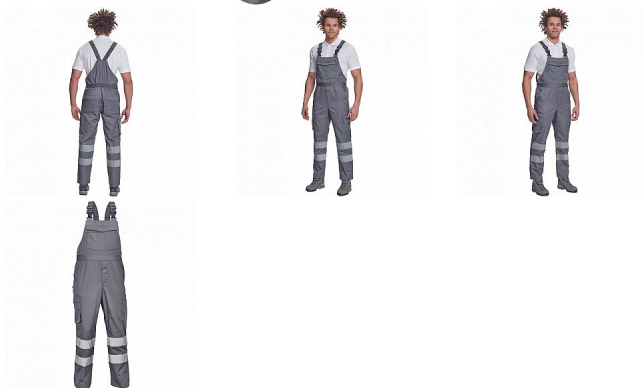

BADAJOZ RFLX laclové šedá

» PRACOVNÍ ODĚVY » HV reflexní oděvy » HV kalhoty » HV laclové kalhoty » BADAJOZ RFLX laclové šedá

Popis

- pánské lehké pracovní kalhoty s laclem a reflexními pruhy na nohavicích, elastický pas
- 2 boční kapsy, 1 kapsička na mince
- 2 multifunkční stehenní kapsy, 2 zadní kapsy
- 1 velká multifunkční náprsní kapsa
- elastické šle se zapínáním na sponu
- nastavitelná délka nohavic

Kód zboží	1034300202
Dodavatelské číslo	0353000600xxx
EAN	8591806158467
Značka	CERVA

Dostupnost hlavní sklad: U dodavatele
Dostupnost u dodavatele: 191 KS

Parametry

Značka	CERVA
Materiál	Svrchní materiál: 65% polyester, 35% bavlna, 195 g/m ²
Norma	EN ISO 13688:2013 EN ISO 13688:2013+A1:2021
Barva	šedá
Pohlaví	Pánské
Velikost	52