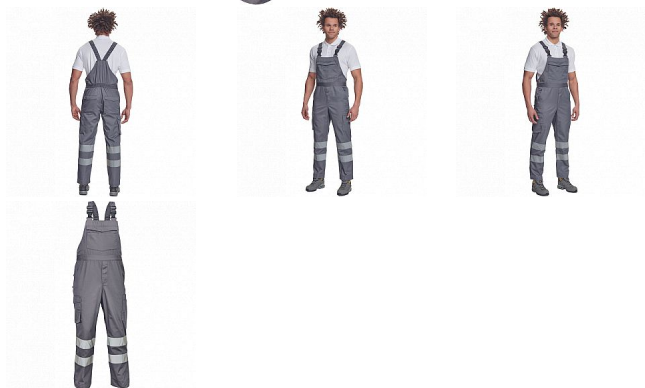

BADAJEZ RFLX laclové šedá

» PRACOVNÍ ODĚVY » HV reflexní oděvy » HV kalhoty » HV laclové kalhoty » BADAJOZ RFLX laclové šedá

Popis

- pánské lehké pracovní kalhoty s laclem a reflexními pruhy na nohavicích, elastický pas
- 2 boční kapsy, 1 kapsička na mince
- 2 multifunkční stehenní kapsy, 2 zadní kapsy
- 1 velká multifunkční náprsní kapsa
- elastické šle se zapínáním na sponu
- nastavitelná délka nohavic

Kód zboží	1034300202
Dodavatelské číslo	0353000600xxx
EAN	8591806158450
Značka	CERVA

Dostupnost hlavní sklad: U dodavatele
Dostupnost u dodavatele: 140 KS

Parametry

Značka	CERVA
Materiál	Svrchní materiál: 65% polyester, 35% bavlna, 195 g/m ²
Norma	EN ISO 13688:2013 EN ISO 13688:2013+A1:2021
Barva	šedá
Pohlaví	Pánské
Velikost	56