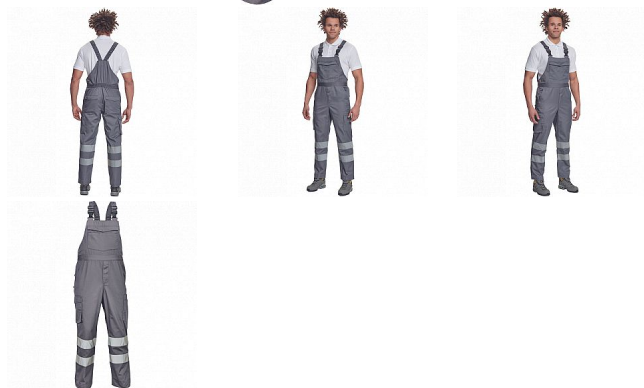

BADAJOZ RFLX laclové šedá

» PRACOVNÍ ODĚVY » HV reflexní oděvy » HV kalhoty » HV laclové kalhoty » BADAJOZ RFLX laclové šedá

Popis

- pánské lehké pracovní kalhoty s laclem a reflexními pruhy na nohavicích, elastický pas
- 2 boční kapsy, 1 kapsička na mince
- 2 multifunkční stehenní kapsy, 2 zadní kapsy
- 1 velká multifunkční náprsní kapsa
- elastické šle se zapínáním na sponu
- nastavitelná délka nohavic

Kód zboží	1034300202
Dodavatelské číslo	0353000600xxx
EAN	8591806158443
Značka	CERVA

Dostupnost hlavní sklad: U dodavatele
Dostupnost u dodavatele: 75 KS

Parametry

Značka	CERVA
Materiál	Svrchní materiál: 65% polyester, 35% bavlna, 195 g/m ²
Norma	EN ISO 13688:2013 EN ISO 13688:2013+A1:2021
Barva	šedá
Pohlaví	Pánské
Velikost	60