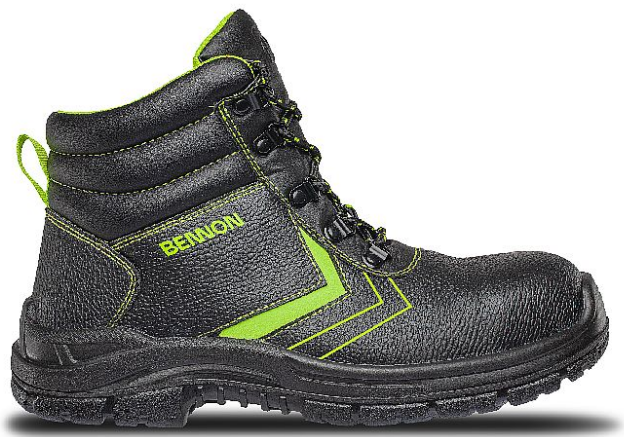

BASIC NEW S3 High

» PRACOVNÍ OBUV » Kotníková obuv pracovní / bezpečnostní » Kotníková obuv S3

Popis

Nový model naší tradiční obuvi. Varianta S3 obsahuje bezpečnostní ocelovou tužinku a planžetu. Vysoká obuv BASIC je k univerzálnímu využití v různých typech venkovních i vnitřních provozů.

Kód zboží	1615030150
Dodavatelské číslo	0970040960
Značka	BENNON

Dostupnost hlavní sklad:	U dodavatele
Dostupnost u dodavatele:	7 213 pár

Parametry

Značka	BENNON
--------	--------