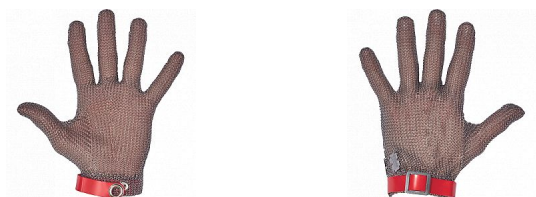

# BATMETAL, bez manž červená

» PRACOVNÍ RUKAVICE » Protipořezové » Protipořezové kovové

## Popis

• rukavice z nerezových kroužků • s textilním stahovacím řemínkem a maximální ochranou proti pořezání • vhodné pro řezníky • 0114 0001 99 070 bílá • 0114 0001 99 080 červená • 0114 0001 99 090 modrá • 0114 0001 99 100 oranžová • 0114 0001 99 110 fialová

## Parametry

Značka	BATMETAL
Materiál	<b>Materiál rukavice:</b> ocel <b>Materiál manžety:</b> polypropylen
Norma	EN 14328:2005 EN 1082-1:1996
Barva	červená
Pohlaví	Unisex