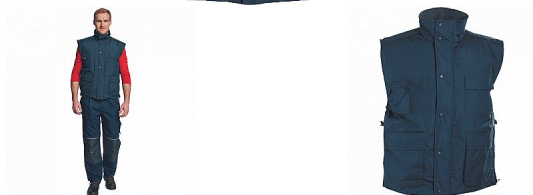

BEAVER modrá vesta

» PRACOVNÍ ODĚVY » Vesty » Vesty

Popis

- zateplená nepromokavá pánská zimní vesta
- prodloužený díl na zádech
- polyesterový materiál s mechanicky odolnou úpravou RipStop
- 2 přední kapsy, 2 náprsní kapsy
- spodní lem ke stažení na šňůrku
- na bocích je polohování na zip pro regulaci obvodu vesty

Kód zboží	1022000404
Dodavatelské číslo	0303002442xxx
Značka	CERVA

Dostupnost: 1 049 KS

Parametry

Značka	CERVA
Materiál	Svrchní materiál: 100% polyester, 230 g/m ² , Povrstvení: PVC
Norma	EN ISO 13688:2013 EN ISO 13688:2013+A1:2021
Barva	modrá
Pohlaví	Unisex