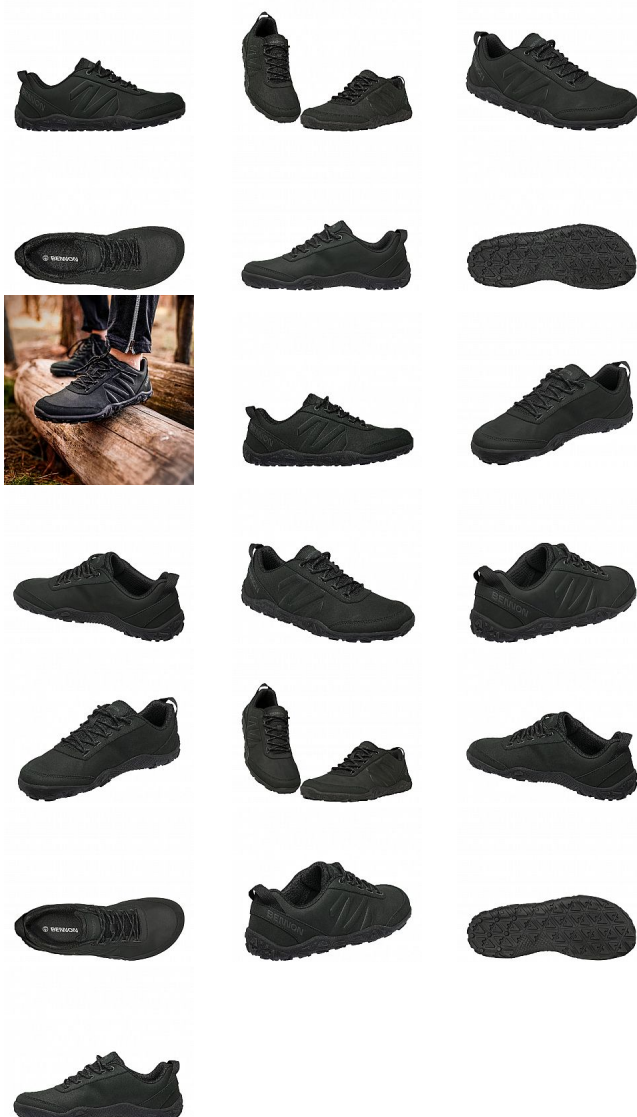

# Barefoot Leather Graphite Black 35

» OUTDOOR » Trekingová obuv » Barefoot

|                    |               |
|--------------------|---------------|
| Kód zboží          | 1610400511    |
| Dodavatelské číslo | 1038060065    |
| EAN                | 8592732077761 |
| Značka             | BENNON        |

# Barefoot Leather Graphite Black 35

» OUTDOOR » Trekingová obuv » Barefoot

## Popis

Volnočasová kožená barefoot obuv, která podporuje přirozený pohyb chodidel, nabízí pohodlí při chůzi a zvládne i lehčí outdoorové aktivity. Objevte volnočasovou obuv, která dopřeje vašim nohám přirozený pohyb, pohodlí a pocit lehkosti při každém kroku. Tato barefoot obuv je navržena tak, aby při nošení aktivovala a posilovala svaly chodidel i lýtek, a zároveň vám poskytla větší jistotu v terénu. Nová varianta s vrchovým materiálem z kvalitní usně přináší vyšší odolnost, lepší ochranu a komfort i při náročnějším používání oproti textilním verzím. Kožený svršek zároveň kopíruje přirozený tvar chodidla, takže vaše prsty mají dostatek prostoru bez nepříjemného stlačování nebo deformace. Pružná podešev umožňuje lépe vnímat kontakt s terénem, podporuje přirozenou práci chodidla a jemně stimuluje reflexní zóny. Díky tomu se při chůzi cítíte svobodněji, stabilněji a více propojení s povrchem pod nohama. O pohodlí se stará také anatomicky tvarovaná stélka ABSORBA XTR, která tlumí nárazy a podporuje přirozený pohyb chodidla. Obuv napodobuje pocit chůze naboso, ale zároveň chrání vaše nohy při běžném nošení i venkovních aktivitách. Skvěle se hodí na volný čas, procházky i lehké až středně náročné outdoorové aktivity. Barefoot konstrukce pro přirozený pohyb chodidla Kožený svršek z kvalitní usně pro vyšší odolnost a ochranu Dostatek prostoru pro prsty bez zbytečného stlačování Pružná podešev pro lepší kontakt s terénem Anatomická stélka ABSORBA XTR pro tlumení nárazů a větší pohodlí Vhodná na volný čas i lehčí outdoor pro každodenní svobodu pohybu