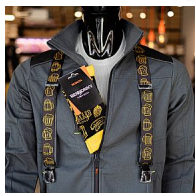

BENNONKY Beer šle black/yellow

» PRACOVNÍ ODĚVY » Ponožky, pásky, šle » Ostatní doplňky

Kód zboží	1639300101
Dodavatelské číslo	0935100068
EAN	8592732068936
Značka	BENNON

Na skladě: U dodavatele
U dodavatele: 388 ks

Popis

Nastavitelné univerzální šle se širokým popruhem s veselými obrázky. snadné přichycení k jakýmkoliv kalhotám pomocí kvalitních kovových spon šířka popruhu: 4 cm zadní část do tvaru „Y“

Parametry

Značka	BENNON
--------	--------