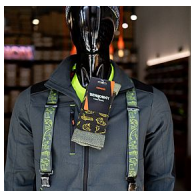

BENNONKY Fish šle green

» PRACOVNÍ ODEVY » Ponožky, pásy, šle » Ostatní doplňky

Popis

Nastavitelné univerzální šle se širokým popruhem s veselými obrázky. snadné přichycení k jakýmkoliv kalhotám pomocí kvalitních kovových spon šířka popruhu: 4 cm zadní část do tvaru „Y“