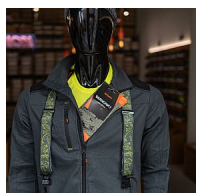

BENNONKY Fish šle green

» PRACOVNÍ ODEVY » Ponožky, pásy, šle » Ostatní doplňky

Popis

Nastavitelné univerzální šle se širokým popruhem s veselými obrázky. snadné přichycení k jakýmkoliv kalhotám pomocí kvalitních kovových spon šířka popruhu: 4 cm zadní část do tvaru „Y“