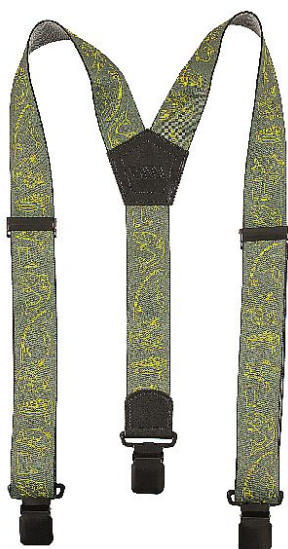

BENNONKY Fish šle green

» PRACOVNÍ ODEVY » Ponožky, pásy, šle » Ostatní doplňky

Popis

Nastavitelné univerzální šle se širokým popruhem s veselými obrázky. snadné přichycení k jakýmkoliv kalhotám pomocí kvalitních kovových spon šířka popruhu: 4 cm zadní část do tvaru „Y“

Kód zboží	1639300106
Dodavatelské číslo	0936100050
EAN	8592732068943
Značka	BENNON

Na skladě: U dodavatele
U dodavatele: 477 ks

Parametry

Značka	BENNON
Barva	zelená
Pohlaví	Unisex