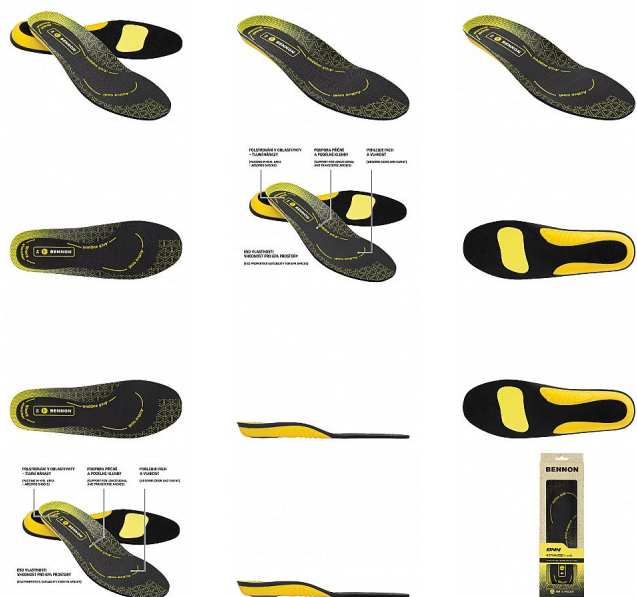

BNN ACTIVA Insole 36

» PRACOVNÍ OBUV » Doplnky obuv » Stélky

Popis

Anatomicky tvarovaná stélka, která je vyvinuta pro podporu podélné a příčné klenby. V oblasti paty je vytvořeno měkké polstrování, které tlumí nárazy na patní kost. Stélka je vyrobena s vyšším podílem aktivního uhlí, které pohlcuje pach a saje pot. Díky těmto vlastnostem se zvyšuje komfort nošení obuvi. Stélka je vhodná pro aktivní pracovní prostředí.

| | |
|--------------------|---------------|
| Kód zboží | 1619100201 |
| Dodavatelské číslo | 0129000080 |
| EAN | 8592732048488 |
| Značka | BENNON |

Na skladě: U dodavatele
U dodavatele: 50 pár

Parametry

| | |
|---------|--------|
| Značka | BENNON |
| Pohlaví | Unisex |