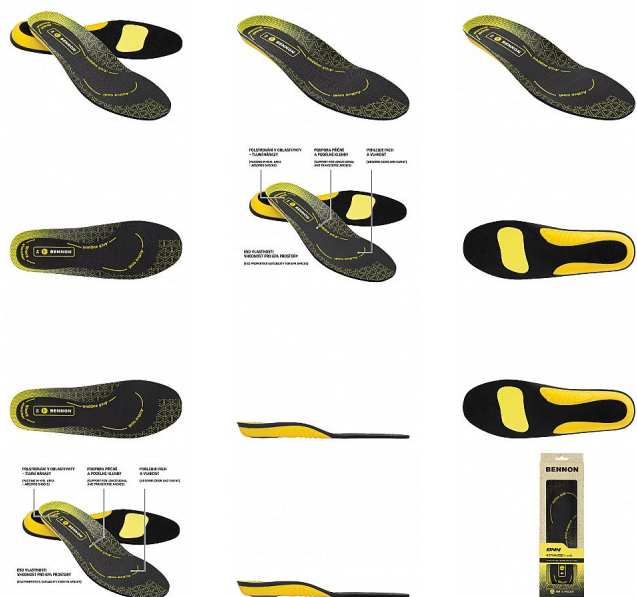

# BNN ACTIVA Insole 39

» PRACOVNÍ OBUV » Doplnky obuv » Stélky

## Popis

Anatomicky tvarovaná stélka, která je vyvinuta pro podporu podélné a příčné klenby. V oblasti paty je vytvořeno měkké polstrování, které tlumí nárazy na patní kost. Stélka je vyrobena s vyšším podílem aktivního uhlí, které pohlcuje pach a saje pot. Díky těmto vlastnostem se zvyšuje komfort nošení obuvi. Stélka je vhodná pro aktivní pracovní prostředí.

Kód zboží	1619100201
Dodavatelské číslo	0129000080
EAN	8592732048518
Značka	BENNON

Na skladě:	U dodavatele
Na prodejně:	3 pár
U dodavatele:	115 pár

## Parametry

Značka	BENNON
Pohlaví	Unisex