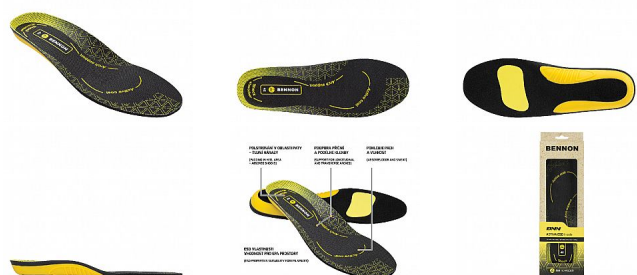

BNN ACTIVA Insole 40

» PRACOVNÍ OBUV » Doplnky obuv » Stélky

Popis

Anatomicky tvarovaná stélka, která je vyvinuta pro podporu podélné a příčné klenby. V oblasti paty je vytvořeno měkké polstrování, které tlumí nárazy na patní kost. Stélka je vyrobena s vyšším podílem aktivního uhlí, které pohlcuje pach a saje pot. Díky těmto vlastnostem se zvyšuje komfort nošení obuvi. Stélka je vhodná pro aktivní pracovní prostředí.

| | |
|--------------------|---------------|
| Kód zboží | 1619100201 |
| Dodavatelské číslo | 0129000080 |
| EAN | 8592732048525 |
| Značka | BENNON |

| | |
|---------------|--------------|
| Na skladě: | U dodavatele |
| Na prodejně: | 2 pár |
| U dodavatele: | 60 pár |

Parametry

| | |
|---------|--------|
| Značka | BENNON |
| Pohlaví | Unisex |