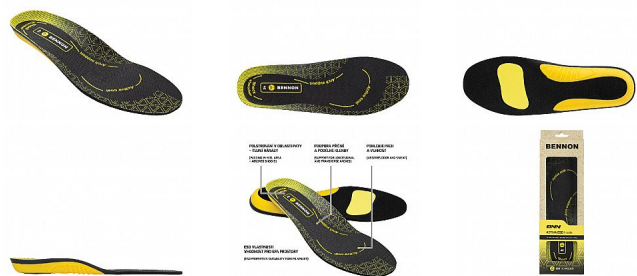

# BNN ACTIVA Insole 41

» PRACOVNÍ OBUV » Doplnky obuv » Stélky

## Popis

Anatomicky tvarovaná stélka, která je vyvinuta pro podporu podélné a příčné klenby. V oblasti paty je vytvořeno měkké polstrování, které tlumí nárazy na patní kost. Stélka je vyrobena s vyšším podílem aktivního uhlí, které pohlcuje pach a saje pot. Díky těmto vlastnostem se zvyšuje komfort nošení obuvi. Stélka je vhodná pro aktivní pracovní prostředí.

Kód zboží	1619100201
Dodavatelské číslo	0129000080
EAN	8592732048532
Značka	BENNON

Na skladě:	U dodavatele
Na prodejně:	1 pár
U dodavatele:	157 pár

## Parametry

Značka	BENNON
Pohlaví	Unisex