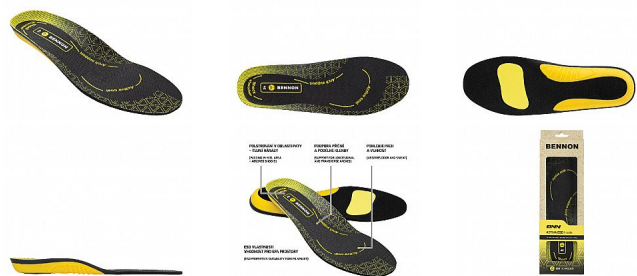

BNN ACTIVA Insole 42

» PRACOVNÍ OBUV » Doplnky obuv » Stélky

Popis

Anatomicky tvarovaná stélka, která je vyvinuta pro podporu podélné a příčné klenby. V oblasti paty je vytvořeno měkké polstrování, které tlumí nárazy na patní kost. Stélka je vyrobena s vyšším podílem aktivního uhlí, které pohlcuje pach a saje pot. Díky těmto vlastnostem se zvyšuje komfort nošení obuvi. Stélka je vhodná pro aktivní pracovní prostředí.

Kód zboží	1619100201
Dodavatelské číslo	0129000080
EAN	8592732048549
Značka	BENNON

Na skladě: U dodavatele
U dodavatele: 245 pár

Parametry

Značka	BENNON
Pohlaví	Unisex