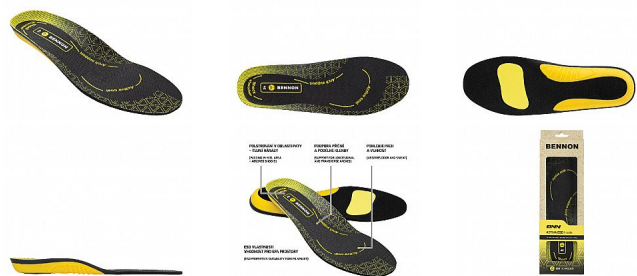

BNN ACTIVA Insole 43

» PRACOVNÍ OBUV » Doplnky obuv » Stélky

Popis

Anatomicky tvarovaná stélka, která je vyvinuta pro podporu podélné a příčné klenby. V oblasti paty je vytvořeno měkké polstrování, které tlumí nárazy na patní kost. Stélka je vyrobena s vyšším podílem aktivního uhlí, které pohlcuje pach a saje pot. Díky těmto vlastnostem se zvyšuje komfort nošení obuvi. Stélka je vhodná pro aktivní pracovní prostředí.

Kód zboží	1619100201
Dodavatelské číslo	0129000080
EAN	8592732048556
Značka	BENNON

Na skladě:	U dodavatele
Na prodejně:	1 pár
U dodavatele:	279 pár

Parametry

Značka	BENNON
Pohlaví	Unisex