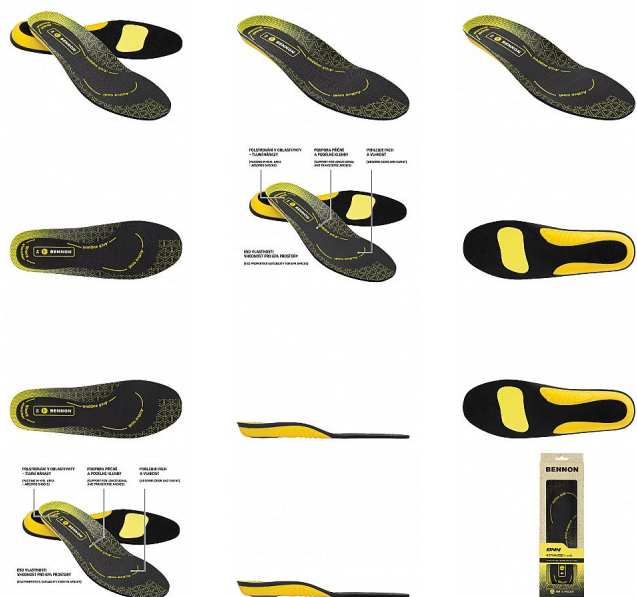

BNN ACTIVA Insole 47

» PRACOVNÍ OBUV » Doplnky obuv » Stélky

Popis

Anatomicky tvarovaná stélka, která je vyvinuta pro podporu podélné a příčné klenby. V oblasti paty je vytvořeno měkké polstrování, které tlumí nárazy na patní kost. Stélka je vyrobena s vyšším podílem aktivního uhlí, které pohlcuje pach a saje pot. Díky těmto vlastnostem se zvyšuje komfort nošení obuvi. Stélka je vhodná pro aktivní pracovní prostředí.

Kód zboží	1619100201
Dodavatelské číslo	0129000080
EAN	8592732048594
Značka	BENNON

Na skladě:	U dodavatele
Na prodejně:	1 pár
U dodavatele:	44 pár

Parametry

Značka	BENNON
Pohlaví	Unisex