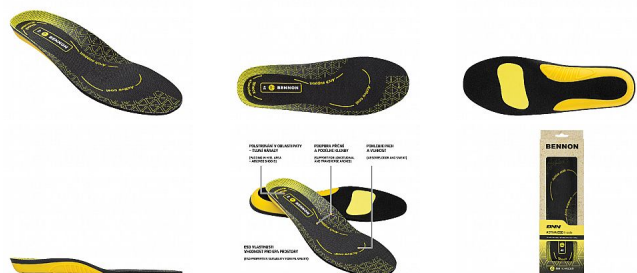

BNN ACTIVA Insole 48

» PRACOVNÍ OBUV » Doplnky obuv » Stélky

Popis

Anatomicky tvarovaná stélka, která je vyvinuta pro podporu podélné a příčné klenby. V oblasti paty je vytvořeno měkké polstrování, které tlumí nárazy na patní kost. Stélka je vyrobena s vyšším podílem aktivního uhlí, které pohlcuje pach a saje pot. Díky těmto vlastnostem se zvyšuje komfort nošení obuvi. Stélka je vhodná pro aktivní pracovní prostředí.

Kód zboží	1619100201
Dodavatelské číslo	0129000080
EAN	8592732048600
Značka	BENNON

Na skladě:	U dodavatele
Na prodejně:	1 pár
U dodavatele:	39 pár

Parametry

Značka	BENNON
Pohlaví	Unisex