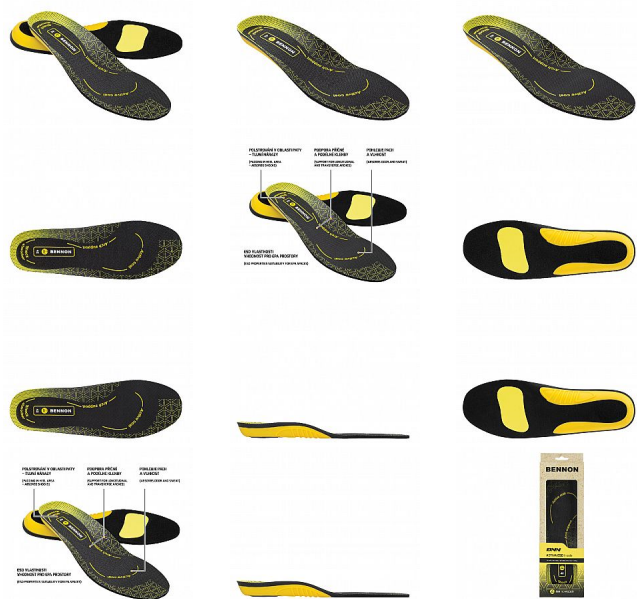

# BNN ACTIVA Insole

» PRACOVNÍ OBUV » Doplnky obuv » Stélky

## Popis

Anatomicky tvarovaná stélka, která je vyvinuta pro podporu podélné a příčné klenby. V oblasti paty je vytvořeno měkké polstrování, které tlumí nárazy na patní kost. Stélka je vyrobena s vyšším podílem aktivního uhlí, které pohlcuje pach a saje pot. Díky těmto vlastnostem se zvyšuje komfort nošení obuvi. Stélka je vhodná pro aktivní pracovní prostředí.

Kód zboží	1619100201
Dodavatelské číslo	0129000080
Značka	BENNON

Na skladě:	U dodavatele
Na prodejně:	15 pár
U dodavatele:	664 pár

## Parametry

Značka	BENNON
Pohlaví	Unisex