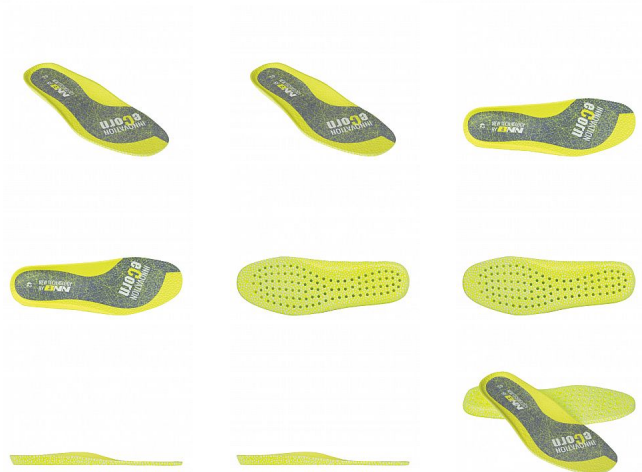

# BNN ECORNA Insole 37

» PRACOVNÍ OBUV » Doplnky obuv » Stélky

## Popis

Velmi pohodlná stélka sportovního designu s inovativní technologií eCorn, která za pomoci jednotlivých součástí eCornu vytváří pocit lehkosti a měkký došlap. V patní části stélky je větší koncentrace součástí a proto účinně vytváří návrat energie v patě.

Kód zboží	1619100301
Dodavatelské číslo	0130000080
EAN	8592732049799
Značka	BENNON

Na skladě: U dodavatele  
U dodavatele: 21 pár

## Parametry

Značka	BENNON
Pohlaví	Unisex