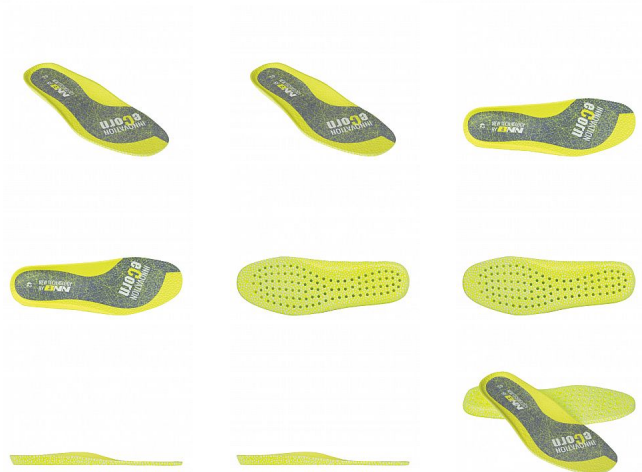

BNN ECORNA Insole 38

» PRACOVNÍ OBUV » Doplnky obuv » Stélky

Popis

Velmi pohodlná stélka sportovního designu s inovativní technologií eCorn, která za pomoci jednotlivých součástek eCornu vytváří pocit lehkosti a měkký došlap. V patní části stélky je větší koncentrace součástek a proto účinně vytváří návrat energie v patě.

Kód zboží	1619100301
Dodavatelské číslo	0130000080
EAN	8592732049805
Značka	BENNON

Na skladě:	U dodavatele
Na prodejně:	1 pár
U dodavatele:	35 pár

Parametry

Značka	BENNON
Pohlaví	Unisex