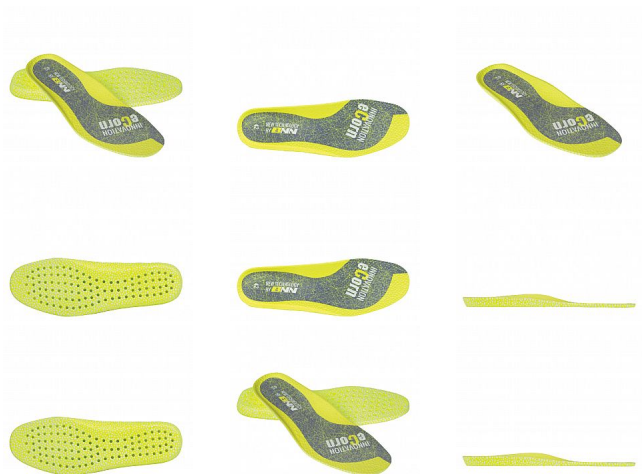

# BNN ECORNA Insole 40

» PRACOVNÍ OBUV » Doplnky obuv » Stélky

## Popis

Velmi pohodlná stélka sportovního designu s inovativní technologií eCorn, která za pomoci jednotlivých součástek eCornu vytváří pocit lehkosti a měkký došlap. V patní části stélky je větší koncentrace součástek a proto účinně vytváří návrat energie v patě.

Kód zboží	1619100301
Dodavatelské číslo	0130000080
EAN	8592732049829
Značka	BENNON

Na skladě: U dodavatele  
U dodavatele: 42 pár

## Parametry

Značka	BENNON
Pohlaví	Unisex