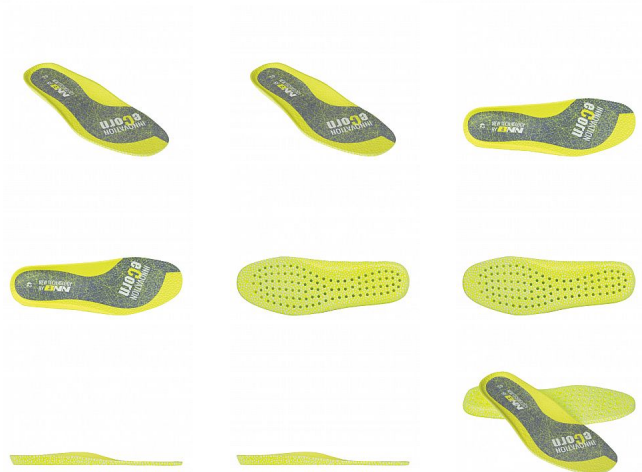

BNN ECORNA Insole 45

» PRACOVNÍ OBUV » Doplnky obuv » Stélky

Popis

Velmi pohodlná stélka sportovního designu s inovativní technologií eCorn, která za pomoci jednotlivých součástí eCornu vytváří pocit lehkosti a měkký došlap. V patní části stélky je větší koncentrace součástí a proto účinně vytváří návrat energie v patě.

Kód zboží	1619100301
Dodavatelské číslo	0130000080
EAN	8592732049874
Značka	BENNON

Na skladě:	U dodavatele
Na prodejně:	1 pár
U dodavatele:	109 pár

Parametry

Značka	BENNON
Pohlaví	Unisex