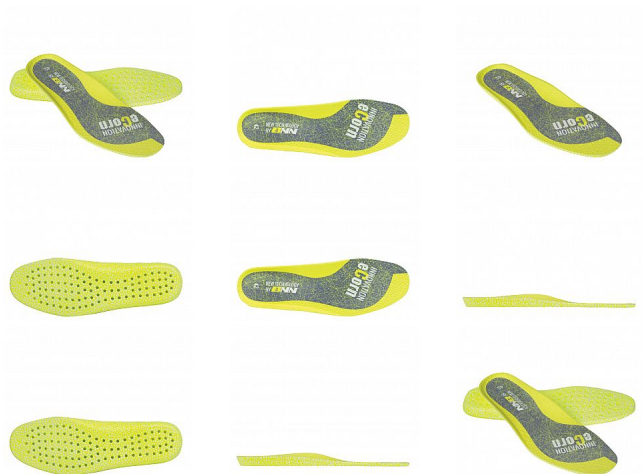

BNN ECORNA Insole

» PRACOVNÍ OBUV » Doplnky obuv » Stélky

Popis

Velmi pohodlná stélka sportovního designu s inovativní technologií eCorn, která za pomoci jednotlivých součástek eCornu vytváří pocit lehkosti a měkký došlap. V patní části stélky je větší koncentrace součástek a proto účinně vytváří návrat energie v patě.

Kód zboží	1619100301
Dodavatelské číslo	0130000080
Značka	BENNON

Na skladě:	U dodavatele
Na prodejně:	17 pár
U dodavatele:	877 pár

Parametry

Značka	BENNON
Pohlaví	Unisex