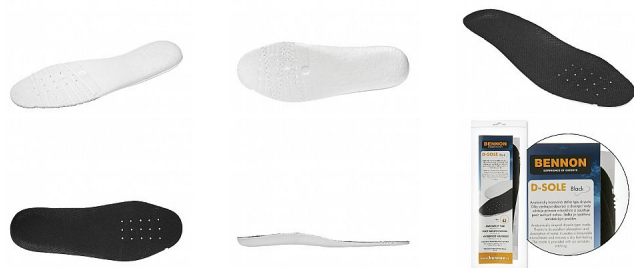

BNN stélka D-SOLE černá 40

» PRACOVNÍ OBUV » Doplnky obuv » Stélky

Popis

Tradiční anatomicky tvarovaná stélka z netkaného textilu na povrchu opatřená textilií Cambrella s vynikající absorpcí a desorpcí vody. Stélka obsahuje antistatické prošíání.

Kód zboží	1619100601
Dodavatelské číslo	0145000060
EAN	8592732022105
Značka	BENNON

Na skladě:	U dodavatele
Na prodejně:	1 pár
U dodavatele:	141 pár

Parametry

Značka	BENNON
Pohlaví	Unisex