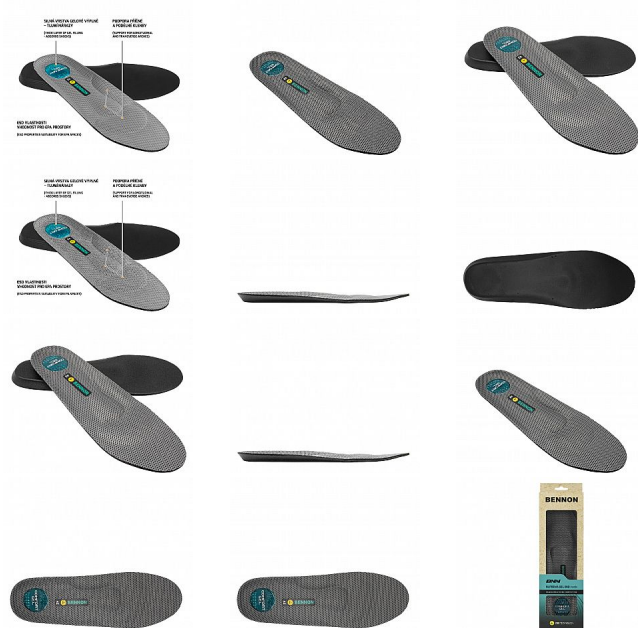

# BNN SUPREMA Gel Insole 36

» PRACOVNÍ OBUV » Doplnky obuv » Stélky

Kód zboží	1619100101
Dodavatelské číslo	0128000020
EAN	8592732040741
Značka	BENNON

Na skladě:	2 pár
Na prodejně:	1 pár
U dodavatele:	207 pár

## Popis

Gelová anatomicky tvarovaná stélka s podporou podélné a příčné klenby. Stélka je vhodná pro zátěžové pracovní použití i aktivní trávení volného času. Silná vrstva gelové výplně v oblasti paty tlumí nárazy, příznivě působí při dlouhodobém nebo nadměrném zatížení chodidla.

## Parametry

Značka	BENNON
Pohlaví	Unisex