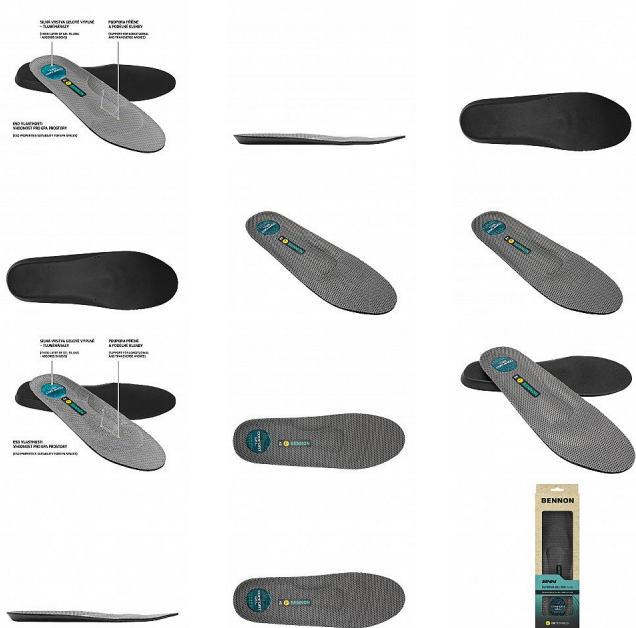

BNN SUPREMA Gel Insole 37

» PRACOVNÍ OBUV » Doplnky obuv » Stélky

Popis

Gelová anatomicky tvarovaná stélka s podporou podélné a příčné klenby. Stélka je vhodná pro zátěžové pracovní použití i aktivní trávení volného času. Silná vrstva gelové výplně v oblasti paty tlumí nárazy, příznivě působí při dlouhodobém nebo nadměrném zatížení chodidla.

Kód zboží	1619100101
Dodavatelské číslo	0128000020
EAN	8592732040758
Značka	BENNON

Na skladě:	U dodavatele na cestě 15 pár
Na prodejně:	4 pár

Parametry

Značka	BENNON
Pohlaví	Unisex