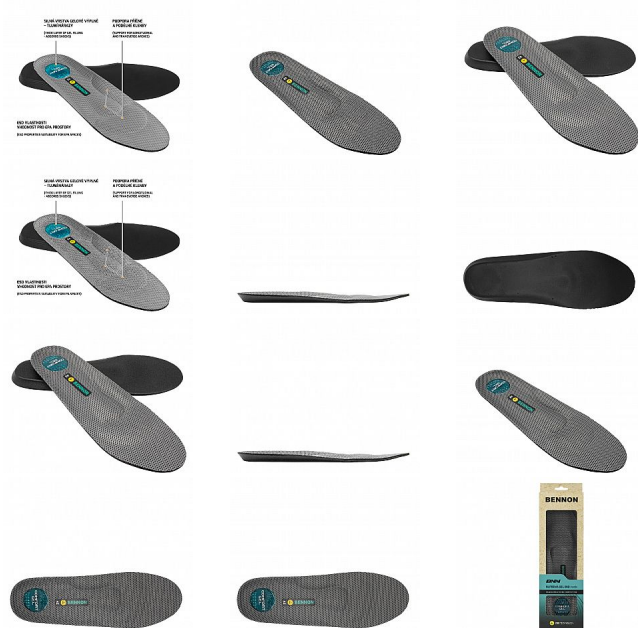

BNN SUPREMA Gel Insole 37

» PRACOVNÍ OBUV » Doplnky obuv » Stélky

Kód zboží	1619100101
Dodavatelské číslo	0128000020
EAN	8592732040758
Značka	BENNON

Na skladě: 11 pár
U dodavatele: 194 pár

Popis

Gelová anatomicky tvarovaná stélka s podporou podélné a příčné klenby. Stélka je vhodná pro zátěžové pracovní použití i aktivní trávení volného času. Silná vrstva gelové výplně v oblasti paty tlumí nárazy, příznivě působí při dlouhodobém nebo nadměrném zatížení chodidla.

Parametry

Značka	BENNON
Pohlaví	Unisex