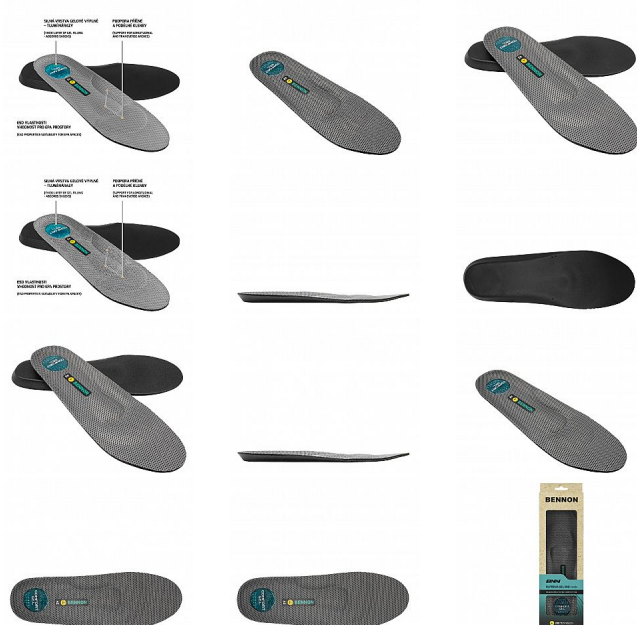

BNN SUPREMA Gel Insole 37

» PRACOVNÍ OBUV » Doplnky obuv » Stélky

Kód zboží	1619100101
Dodavatelské číslo	0128000020
EAN	8592732040758
Značka	BENNON

Na skladě: 11 pár
U dodavatele: 194 pár

Popis

Gelová anatomicky tvarovaná stélka s podporou podélné a příčné klenby. Stélka je vhodná pro zátěžové pracovní použití i aktivní trávení volného času. Silná vrstva gelové výplně v oblasti paty tlumí nárazy, příznivě působí při dlouhodobém nebo nadměrném zatížení chodidla.

Parametry

Značka	BENNON
Pohlaví	Unisex