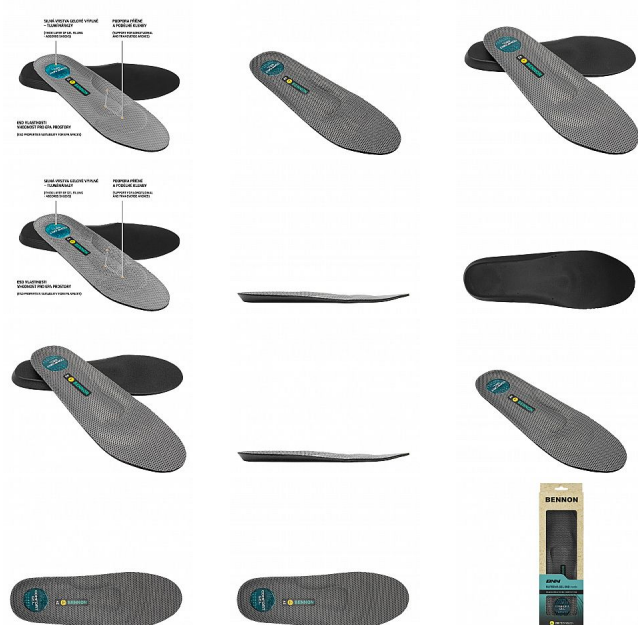

BNN SUPREMA Gel Insole 40

» PRACOVNÍ OBUV » Doplnky obuv » Stélky

Kód zboží	1619100101
Dodavatelské číslo	0128000020
EAN	8592732040789
Značka	BENNON

Na skladě:	15 pár
Na prodejně:	5 pár
U dodavatele:	767 pár

Popis

Gelová anatomicky tvarovaná stélka s podporou podélné a příčné klenby. Stélka je vhodná pro zátěžové pracovní použití i aktivní trávení volného času. Silná vrstva gelové výplně v oblasti paty tlumí nárazy, příznivě působí při dlouhodobém nebo nadměrném zatížení chodidla.

Parametry

Značka	BENNON
Pohlaví	Unisex