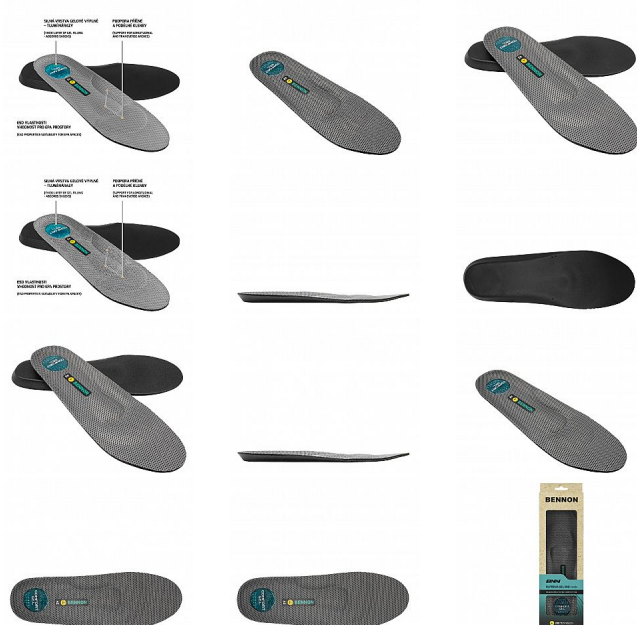

BNN SUPREMA Gel Insole 40

» PRACOVNÍ OBUV » Doplnky obuv » Stélky

Kód zboží	1619100101
Dodavatelské číslo	0128000020
EAN	8592732040789
Značka	BENNON

Na skladě:	15 pár
Na prodejně:	5 pár
U dodavatele:	767 pár

Popis

Gelová anatomicky tvarovaná stélka s podporou podélné a příčné klenby. Stélka je vhodná pro zátěžové pracovní použití i aktivní trávení volného času. Silná vrstva gelové výplně v oblasti paty tlumí nárazy, příznivě působí při dlouhodobém nebo nadměrném zatížení chodidla.

Parametry

Značka	BENNON
Pohlaví	Unisex