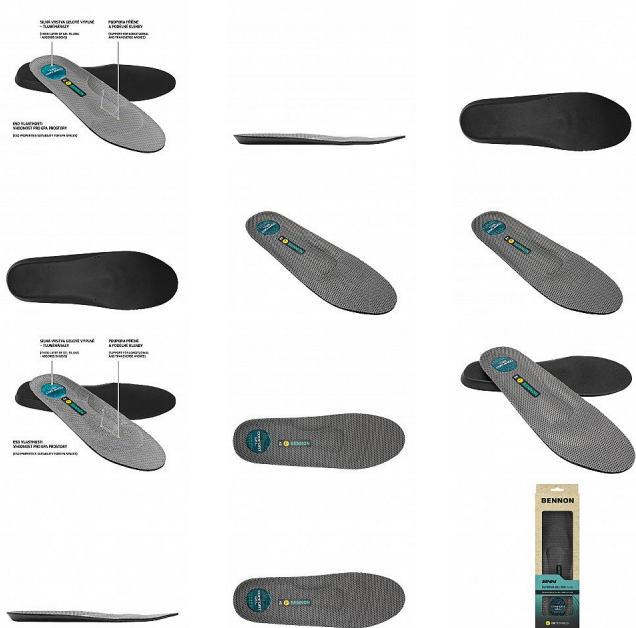

BNN SUPREMA Gel Insole 40

» PRACOVNÍ OBUV » Doplnky obuv » Stélky

Popis

Gelová anatomicky tvarovaná stélka s podporou podélné a příčné klenby. Stélka je vhodná pro zátěžové pracovní použití i aktivní trávení volného času. Silná vrstva gelové výplně v oblasti paty tlumí nárazy, příznivě působí při dlouhodobém nebo nadměrném zatížení chodidla.

Kód zboží	1619100101
Dodavatelské číslo	0128000020
EAN	8592732040789
Značka	BENNON

Na skladě:	14 pár
Na prodejně:	4 pár
U dodavatele:	130 pár

Parametry

Značka	BENNON
Pohlaví	Unisex