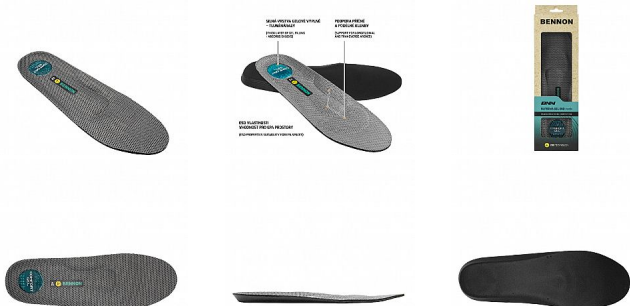

BNN SUPREMA Gel Insole 42

» PRACOVNÍ OBUV » Doplnky obuv » Stélky

Popis

Gelová anatomicky tvarovaná stélka s podporou podélné a příčné klenby. Stélka je vhodná pro zátěžové pracovní použití i aktivní trávení volného času. Silná vrstva gelové výplně v oblasti paty tlumí nárazy, příznivě působí při dlouhodobém nebo nadměrném zatížení chodidla.

Kód zboží	1619100101
Dodavatelské číslo	0128000020
EAN	8592732040802
Značka	BENNON

Na skladě:	28 pár
Na prodejně:	5 pár
U dodavatele:	717 pár

Parametry

Značka	BENNON
Pohlaví	Unisex
Velikost	42