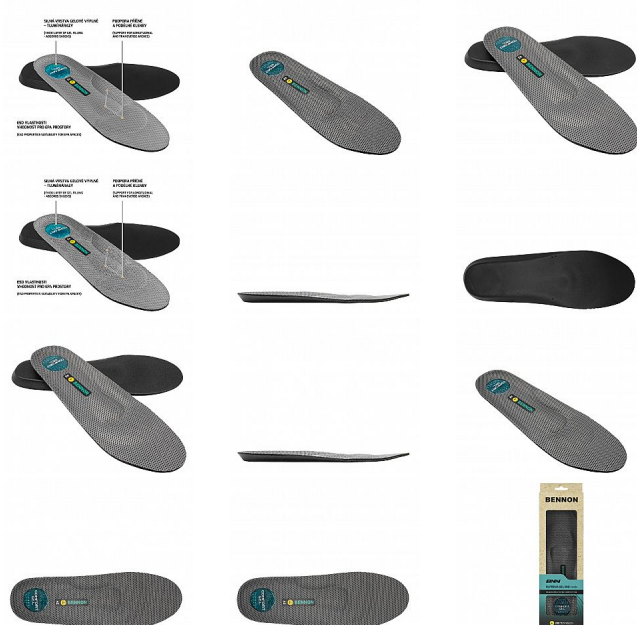

BNN SUPREMA Gel Insole 43

» PRACOVNÍ OBUV » Doplnky obuv » Stélky

Kód zboží	1619100101
Dodavatelské číslo	0128000020
EAN	8592732040819
Značka	BENNON

Na skladě:	9 pár
Na prodejně:	3 pár
U dodavatele:	2 188 pár

Popis

Gelová anatomicky tvarovaná stélka s podporou podélné a příčné klénby. Stélka je vhodná pro zátěžové pracovní použití i aktivní trávení volného času. Silná vrstva gelové výplně v oblasti paty tlumí nárazy, příznivě působí při dlouhodobém nebo nadměrném zatížení chodidla.

Parametry

Značka	BENNON
Pohlaví	Unisex