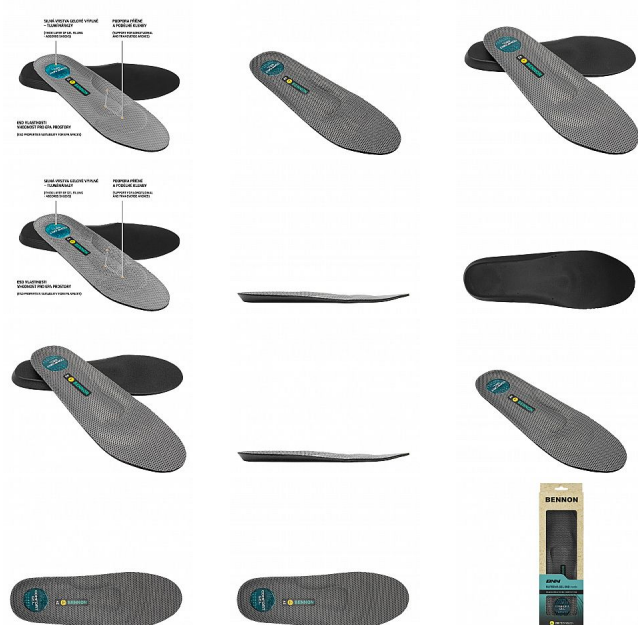

BNN SUPREMA Gel Insole 44

» PRACOVNÍ OBUV » Doplnky obuv » Stélky

Kód zboží	1619100101
Dodavatelské číslo	0128000020
EAN	8592732040826
Značka	BENNON

Na skladě:	11 pár
Na prodejně:	3 pár
U dodavatele:	1 497 pár

Popis

Gelová anatomicky tvarovaná stélka s podporou podélné a příčné klenby. Stélka je vhodná pro zátěžové pracovní použití i aktivní trávení volného času. Silná vrstva gelové výplně v oblasti paty tlumí nárazy, příznivě působí při dlouhodobém nebo nadměrném zatížení chodidla.

Parametry

Značka	BENNON
Pohlaví	Unisex