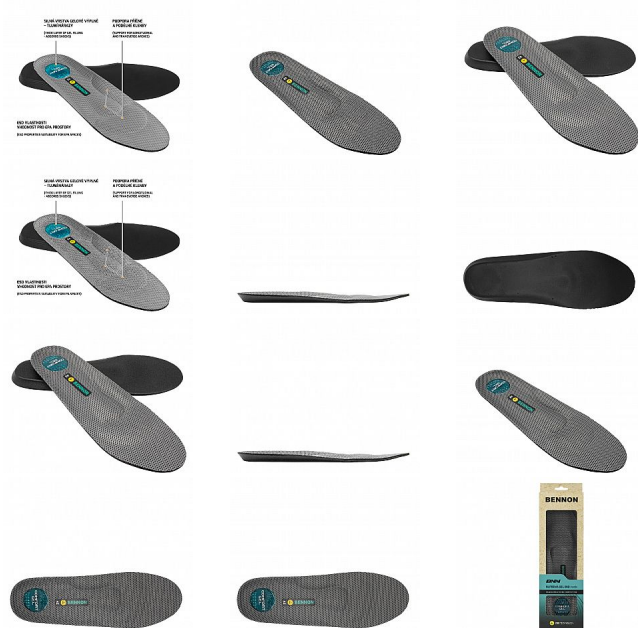

# BNN SUPREMA Gel Insole 46

» PRACOVNÍ OBUV » Doplnky obuv » Stélky

Kód zboží	1619100101
Dodavatelské číslo	0128000020
EAN	8592732040840
Značka	BENNON

Na skladě:	11 pár
Na prodejně:	5 pár
U dodavatele:	1 062 pár

## Popis

Gelová anatomicky tvarovaná stélka s podporou podélné a příčné klenby. Stélka je vhodná pro zátěžové pracovní použití i aktivní trávení volného času. Silná vrstva gelové výplně v oblasti paty tlumí nárazy, příznivě působí při dlouhodobém nebo nadměrném zatížení chodidla.

## Parametry

Značka	BENNON
Pohlaví	Unisex