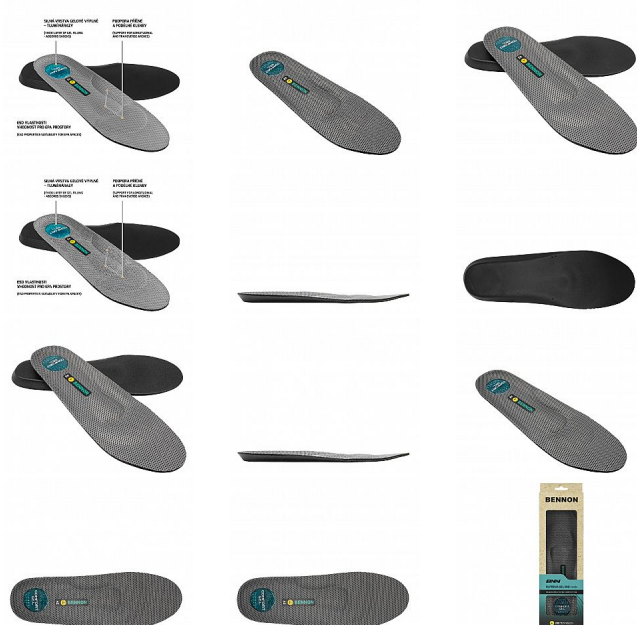

# BNN SUPREMA Gel Insole 46

» PRACOVNÍ OBUV » Doplnky obuv » Stélky

Kód zboží	1619100101
Dodavatelské číslo	0128000020
EAN	8592732040840
Značka	BENNON

Na skladě:	11 pár
Na prodejně:	5 pár
U dodavatele:	1 062 pár

## Popis

Gelová anatomicky tvarovaná stélka s podporou podélné a příčné klenby. Stélka je vhodná pro zátěžové pracovní použití i aktivní trávení volného času. Silná vrstva gelové výplně v oblasti paty tlumí nárazy, příznivě působí při dlouhodobém nebo nadměrném zatížení chodidla.

## Parametry

Značka	BENNON
Pohlaví	Unisex