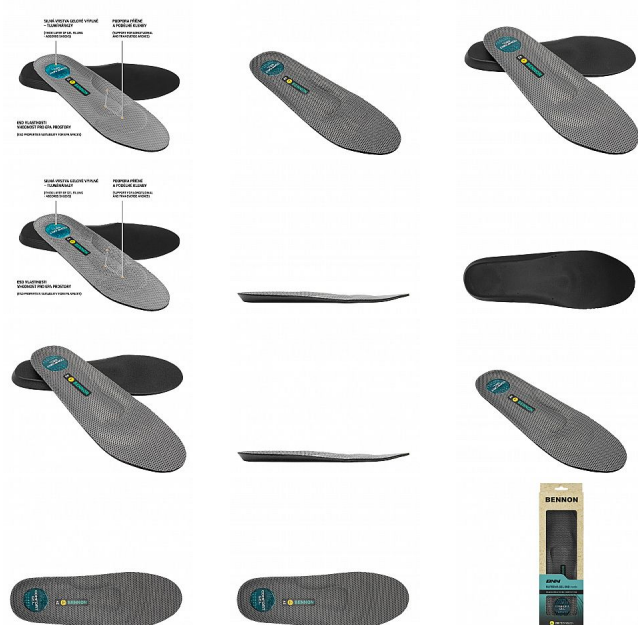

BNN SUPREMA Gel Insole 49

» PRACOVNÍ OBUV » Doplnky obuv » Stélky

| | |
|--------------------|---------------|
| Kód zboží | 1619100101 |
| Dodavatelské číslo | 0128000020 |
| EAN | 8592732040871 |
| Značka | BENNON |

| | |
|---------------|--------------|
| Na skladě: | U dodavatele |
| Na prodejně: | 1 pár |
| U dodavatele: | 79 pár |

Popis

Gelová anatomicky tvarovaná stélka s podporou podélné a příčné klenby. Stélka je vhodná pro zátěžové pracovní použití i aktivní trávení volného času. Silná vrstva gelové výplně v oblasti paty tlumí nárazy, příznivě působí při dlouhodobém nebo nadměrném zatížení chodidla.

Parametry

| | |
|---------|--------|
| Značka | BENNON |
| Pohlaví | Unisex |