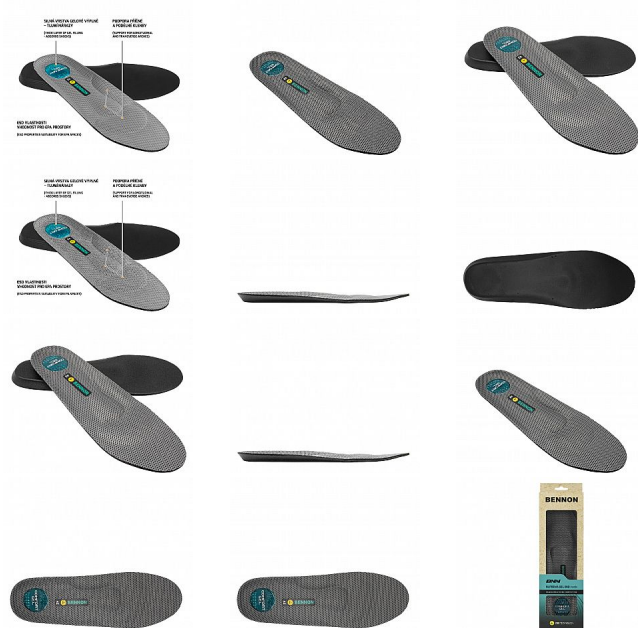

# BNN SUPREMA Gel Insole 50

» PRACOVNÍ OBUV » Doplnky obuv » Stélky

Kód zboží	1619100101
Dodavatelské číslo	0128000020
EAN	8592732040888
Značka	BENNON

Na skladě: U dodavatele  
U dodavatele: 50 pár

## Popis

Gelová anatomicky tvarovaná stélka s podporou podélné a příčné klenby. Stélka je vhodná pro zátěžové pracovní použití i aktivní trávení volného času. Silná vrstva gelové výplně v oblasti paty tlumí nárazy, příznivě působí při dlouhodobém nebo nadměrném zatížení chodidla.

## Parametry

Značka	BENNON
Pohlaví	Unisex