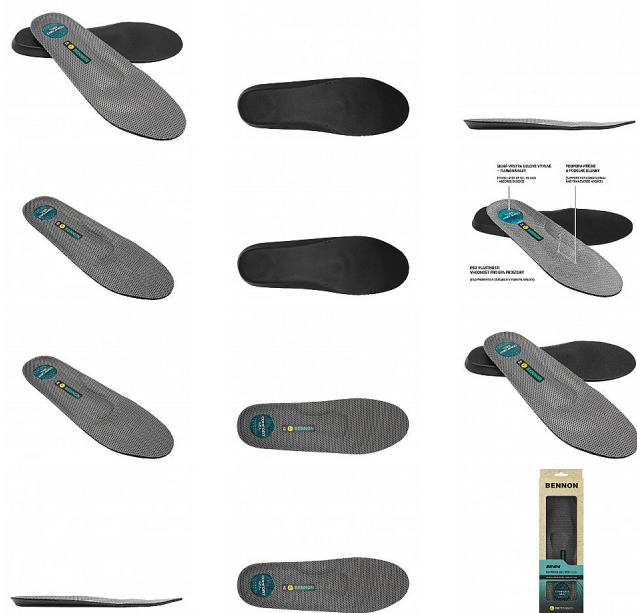

BNN SUPREMA Gel Insole

» PRACOVNÍ OBUV » Doplnky obuv » Stélky

Kód zboží	1619100101
Dodavatelské číslo	0128000020
Značka	BENNON

Na skladě:	231 pár
Na prodejně:	60 pár
U dodavatele:	4 727 pár

Popis

Gelová anatomicky tvarovaná stélka s podporou podélné a příčné klenby. Stélka je vhodná pro zátěžové pracovní použití i aktivní trávení volného času. Silná vrstva gelové výplně v oblasti paty tlumí nárazy, příznivě působí při dlouhodobém nebo nadměrném zatížení chodidla.

Parametry

Značka	BENNON
Pohlaví	Unisex