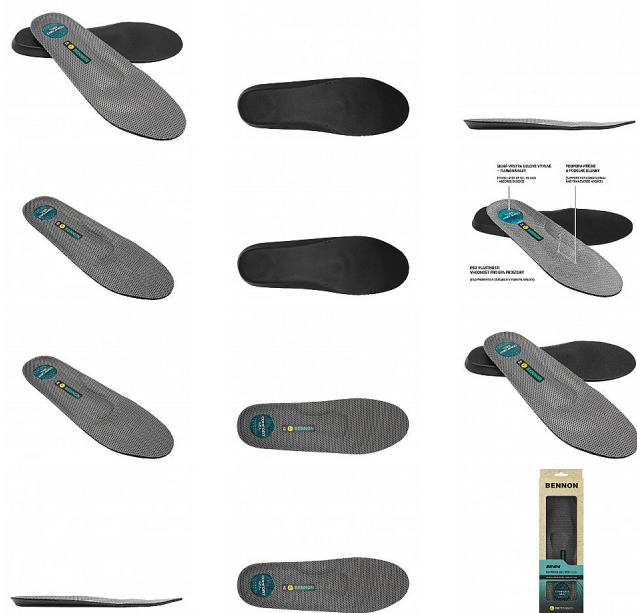

# BNN SUPREMA Gel Insole

» PRACOVNÍ OBUV » Doplnky obuv » Stélky

Kód zboží	1619100101
Dodavatelské číslo	0128000020
Značka	BENNON

Na skladě:	231 pár
Na prodejně:	60 pár
U dodavatele:	4 727 pár

## Popis

Gelová anatomicky tvarovaná stélka s podporou podélné a příčné klenby. Stélka je vhodná pro zátěžové pracovní použití i aktivní trávení volného času. Silná vrstva gelové výplně v oblasti paty tlumí nárazy, příznivě působí při dlouhodobém nebo nadměrném zatížení chodidla.

## Parametry

Značka	BENNON
Pohlaví	Unisex