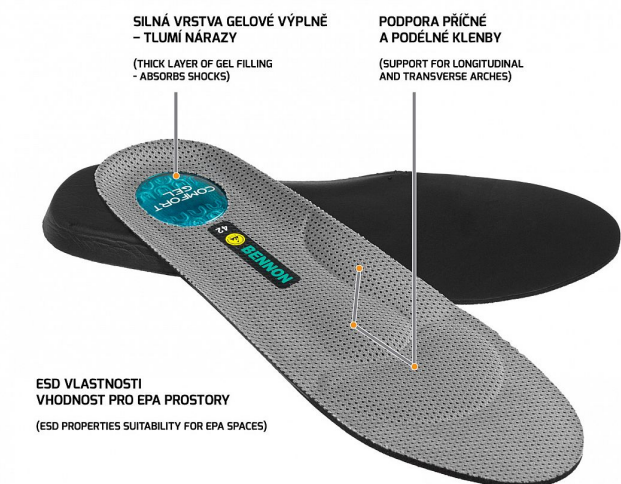

# BNN SUPREMA Gel Insole

» PRACOVNÍ OBUV » Doplnky obuv » Stélky

Kód zboží	1619100101
Dodavatelské číslo	0128000020
Značka	BENNON

Na skladě:	231 pár
Na prodejně:	60 pár
U dodavatele:	4 727 pár

## Popis

Gelová anatomicky tvarovaná stélka s podporou podélné a příčné klenby. Stélka je vhodná pro zátěžové pracovní použití i aktivní trávení volného času. Silná vrstva gelové výplně v oblasti paty tlumí nárazy, příznivě působí při dlouhodobém nebo nadměrném zatížení chodidla.

## Parametry

Značka	BENNON
Pohlaví	Unisex