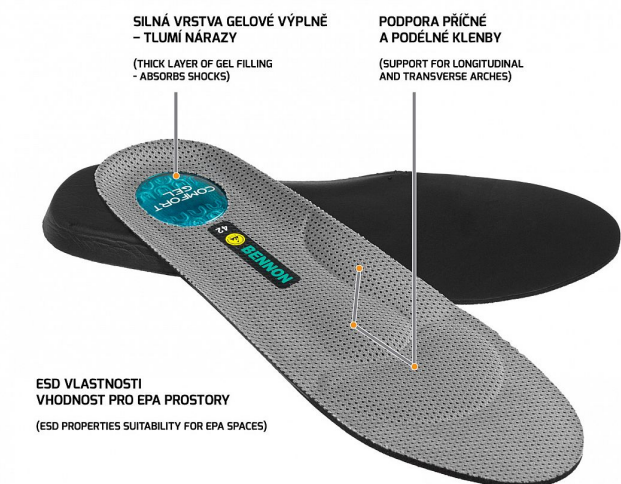

BNN SUPREMA Gel Insole

» PRACOVNÍ OBUV » Doplnky obuv » Stélky

Kód zboží	1619100101
Dodavatelské číslo	0128000020
Značka	BENNON

Na skladě:	231 pár
Na prodejně:	60 pár
U dodavatele:	4 727 pár

Popis

Gelová anatomicky tvarovaná stélka s podporou podélné a příčné klenby. Stélka je vhodná pro zátěžové pracovní použití i aktivní trávení volného času. Silná vrstva gelové výplně v oblasti paty tlumí nárazy, příznivě působí při dlouhodobém nebo nadměrném zatížení chodidla.

Parametry

Značka	BENNON
Pohlaví	Unisex