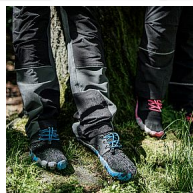

# BOSKY Black/blue Barefoot NEW

» PRACOVNÍ OBUV » Trekingová obuv » Barefoot

Kód zboží	1610400105
Dodavatelské číslo	0940060069
Značka	BENNON

Na skladě:	U dodavatele
Na prodejně:	1 pár
U dodavatele:	206 pár

# BOSKY Black/blue Barefoot NEW

» PRACOVNÍ OBUV » Trekingová obuv » Barefoot

## Popis

Volnočasová obuv, při jejímž nošení dochází k relaxaci, aktivaci a posílení svalů vašich chodidel a lýtek. Svršek obuvi je přilnavý, prodyšný a kopíruje přirozený tvar chodidla, prsty tak mají dostatek prostoru, nejsou stlačovány a deformovány. Podešev je pružná, cítíte kontakt s terénem, posilujete smysly, jemně a přirozeně masírujete reflexní zóny. Navíc uvnitř bot je tenká, vyjímatelná stélka s lehkým zesílením materiálu v oblasti paty. Máte tak měkčí došlap, tudíž jsou boty vhodné i pro barefoot začátečníky. Výhodou, která zrychlí obouvání, je uzavírání obuvi pomocí lacer setu. Tato obuv imituje chůzi naboso...cítíte se v ní volně, pohodlně, téměř jako bosí, ale přesto jsou vaše chodidla chráněna. Doporučené použití: volný čas, lehké outdoorové aktivity #chodBosky