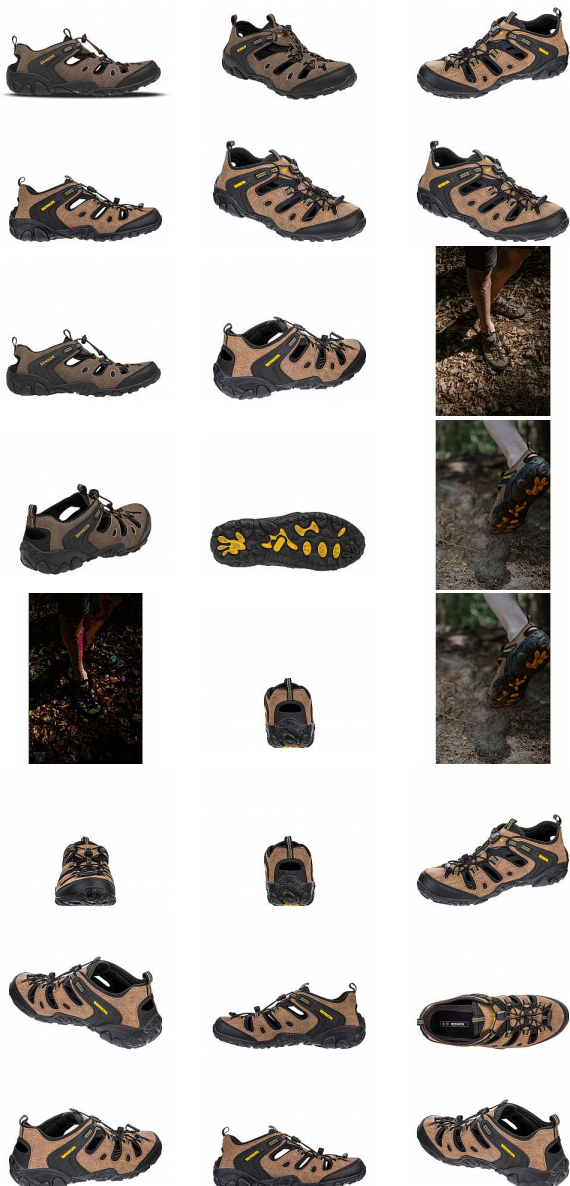

CLIFTON SANDAL 37

» PRACOVNÍ OBUV » Trekingová obuv » Sandály trekingové

Kód zboží	1610300230
Dodavatelské číslo	0446020040
EAN	8592732037994
Značka	BENNON

Na skladě:

1 pár

CLIFTON SANDAL 37

» PRACOVNÍ OBUV » Trekingová obuv » Sandály trekingové

Popis

Lehký sportovní sandál poskytuje díky stabilizační opoře a uzavřené patní části více stability a je vhodný pro aktivní využití volného času, běžné nošení či pohyb ve městě. Obuv vhodná na sezónu: léto

Parametry

Značka	BENNON
Barva	hnědá
Pohlaví	Unisex