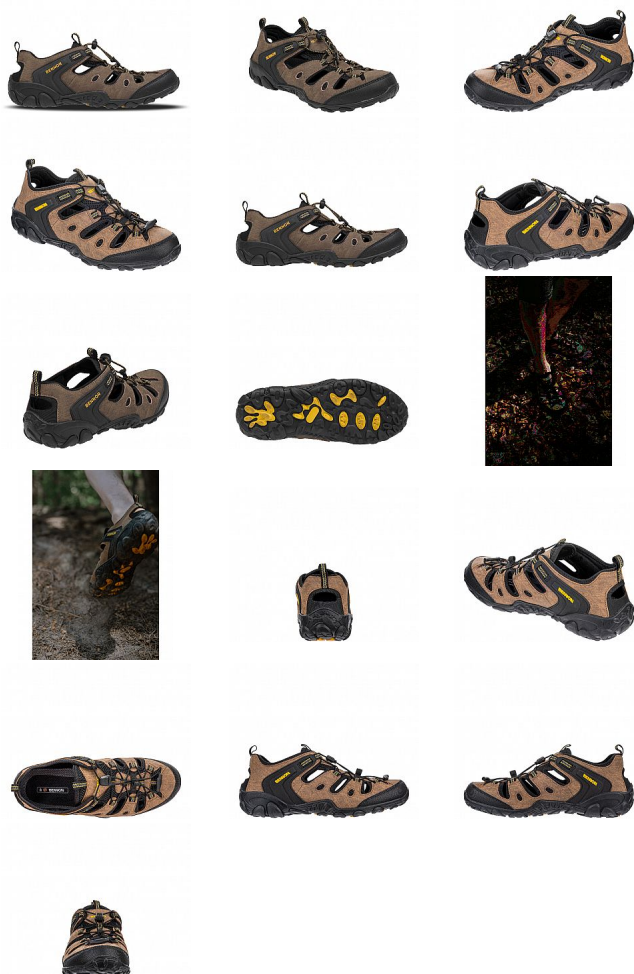

CLIFTON SANDAL 37

» PRACOVNÍ OBUV » Trekingová obuv » Sandály trekingové

Kód zboží	1610300230
Dodavatelské číslo	0446020040
EAN	8592732037994
Značka	BENNON

Na skladě: 1 pár
U dodavatele: 20 pár

CLIFTON SANDAL 37

» PRACOVNÍ OBUV » Trekingová obuv » Sandály trekingové

Popis

Lehký sportovní sandál poskytuje díky stabilizační opoře a uzavřené patní části více stability a je vhodný pro aktivní využití volného času, běžné nošení či pohyb ve městě. Obuv vhodná na sezónu: léto

Parametry

Značka	BENNON
Barva	hnědá
Pohlaví	Unisex