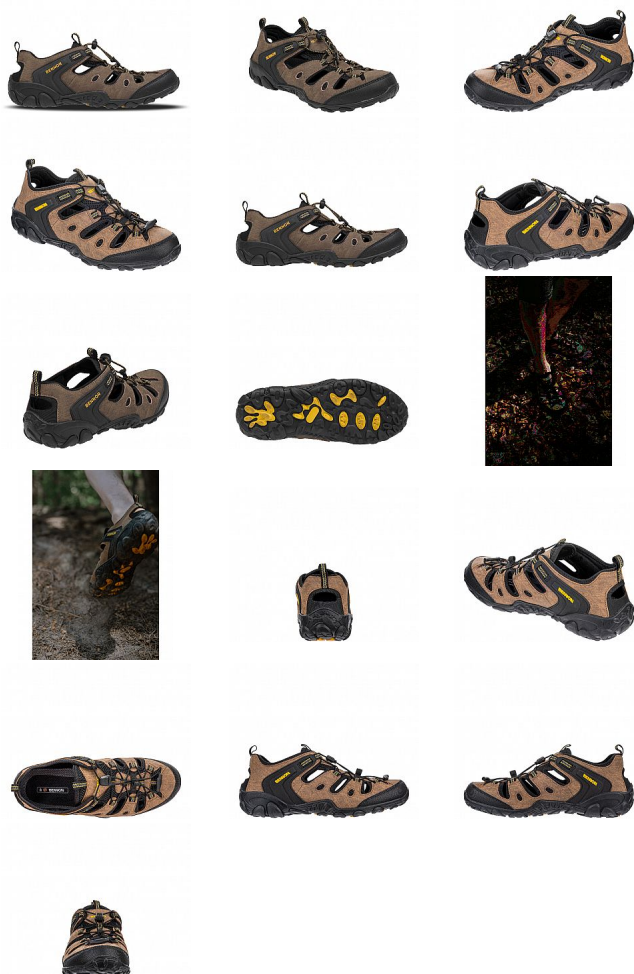

CLIFTON SANDAL 40

» PRACOVNÍ OBUV » Trekingová obuv » Sandály trekingové

| | |
|--------------------|---------------|
| Kód zboží | 1610300230 |
| Dodavatelské číslo | 0446020040 |
| EAN | 8592732038021 |
| Značka | BENNON |

| | |
|---------------|---------|
| Na skladě: | 1 pár |
| Na prodejně: | 1 pár |
| U dodavatele: | 109 pár |

CLIFTON SANDAL 40

» PRACOVNÍ OBUV » Trekingová obuv » Sandály trekingové

Popis

Lehký sportovní sandál poskytuje díky stabilizační opoře a uzavřené patní části více stability a je vhodný pro aktivní využití volného času, běžné nošení či pohyb ve městě. Obuv vhodná na sezónu: léto

Parametry

| | |
|---------|--------|
| Značka | BENNON |
| Barva | hnědá |
| Pohlaví | Unisex |