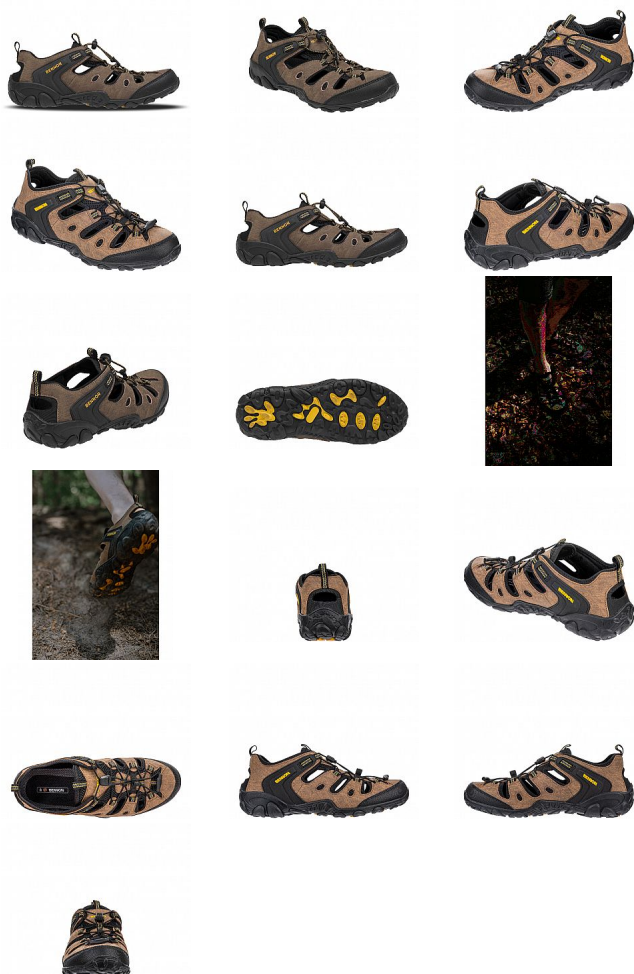

CLIFTON SANDAL 41

» PRACOVNÍ OBUV » Trekingová obuv » Sandály trekingové

Kód zboží	1610300230
Dodavatelské číslo	0446020040
EAN	8592732038038
Značka	BENNON

Na skladě:	5 pár
Na prodejně:	1 pár
U dodavatele:	188 pár

CLIFTON SANDAL 41

» PRACOVNÍ OBUV » Trekingová obuv » Sandály trekingové

Popis

Lehký sportovní sandál poskytuje díky stabilizační opoře a uzavřené patní části více stability a je vhodný pro aktivní využití volného času, běžné nošení či pohyb ve městě. Obuv vhodná na sezónu: léto

Parametry

Značka	BENNON
Barva	hnědá
Pohlaví	Unisex