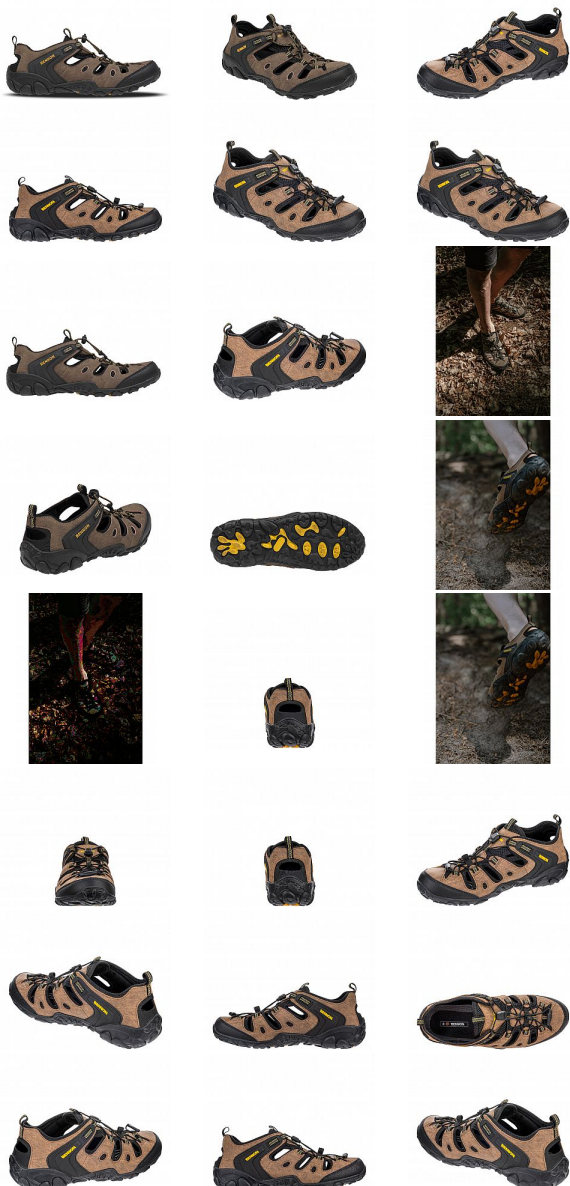

# CLIFTON SANDAL 42

» PRACOVNÍ OBUV » Trekingová obuv » Sandály trekingové

Kód zboží	1610300230
Dodavatelské číslo	0446020040
EAN	8592732038045
Značka	BENNON

Na skladě: 17 pár  
U dodavatele: 25 pár

# CLIFTON SANDAL 42

» PRACOVNÍ OBUV » Trekingová obuv » Sandály trekingové

## Popis

Lehký sportovní sandál poskytuje díky stabilizační opoře a uzavřené patní části více stability a je vhodný pro aktivní využití volného času, běžné nošení či pohyb ve městě. Obuv vhodná na sezónu: léto

## Parametry

Značka	BENNON
Barva	hnědá
Pohlaví	Unisex