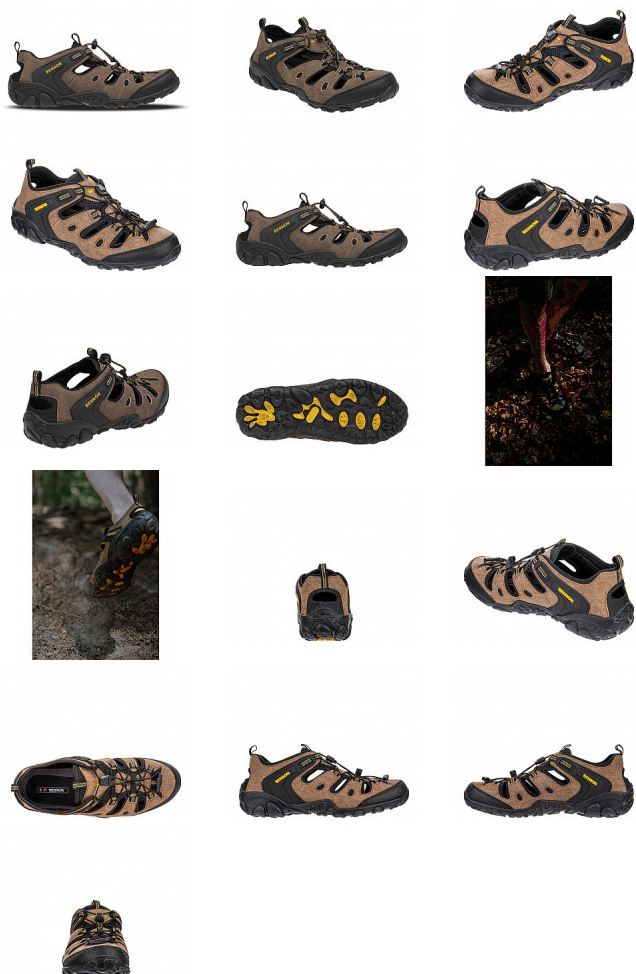

CLIFTON SANDAL 42

» PRACOVNÍ OBUV » Trekingová obuv » Sandály trekingové

Kód zboží	1610300230
Dodavatelské číslo	0446020040
EAN	8592732038045
Značka	BENNON

Na skladě:	7 pár
Na prodejně:	1 pár
U dodavatele:	369 pár

CLIFTON SANDAL 42

» PRACOVNÍ OBUV » Trekingová obuv » Sandály trekingové

Popis

Lehký sportovní sandál poskytuje díky stabilizační opoře a uzavřené patní části více stability a je vhodný pro aktivní využití volného času, běžné nošení či pohyb ve městě. Obuv vhodná na sezónu: léto

Parametry

Značka	BENNON
Barva	hnědá
Pohlaví	Unisex