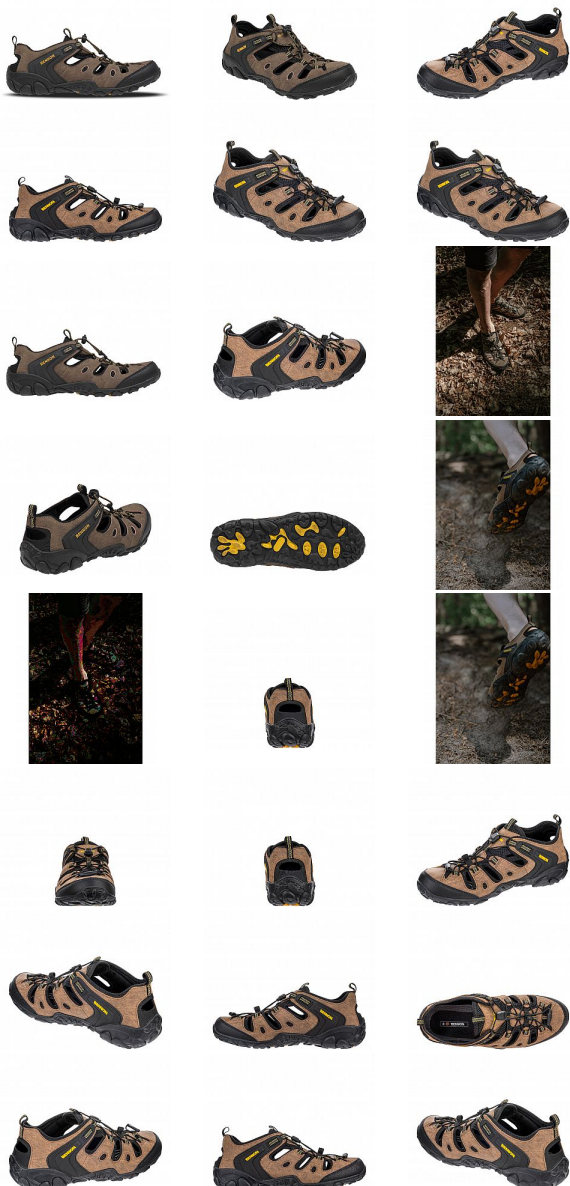

CLIFTON SANDAL 42

» PRACOVNÍ OBUV » Trekingová obuv » Sandály trekingové

Kód zboží	1610300230
Dodavatelské číslo	0446020040
EAN	8592732038045
Značka	BENNON

Na skladě: 17 pár
U dodavatele: 25 pár

CLIFTON SANDAL 42

» PRACOVNÍ OBUV » Trekingová obuv » Sandály trekingové

Popis

Lehký sportovní sandál poskytuje díky stabilizační opoře a uzavřené patní části více stability a je vhodný pro aktivní využití volného času, běžné nošení či pohyb ve městě. Obuv vhodná na sezónu: léto

Parametry

Značka	BENNON
Barva	hnědá
Pohlaví	Unisex