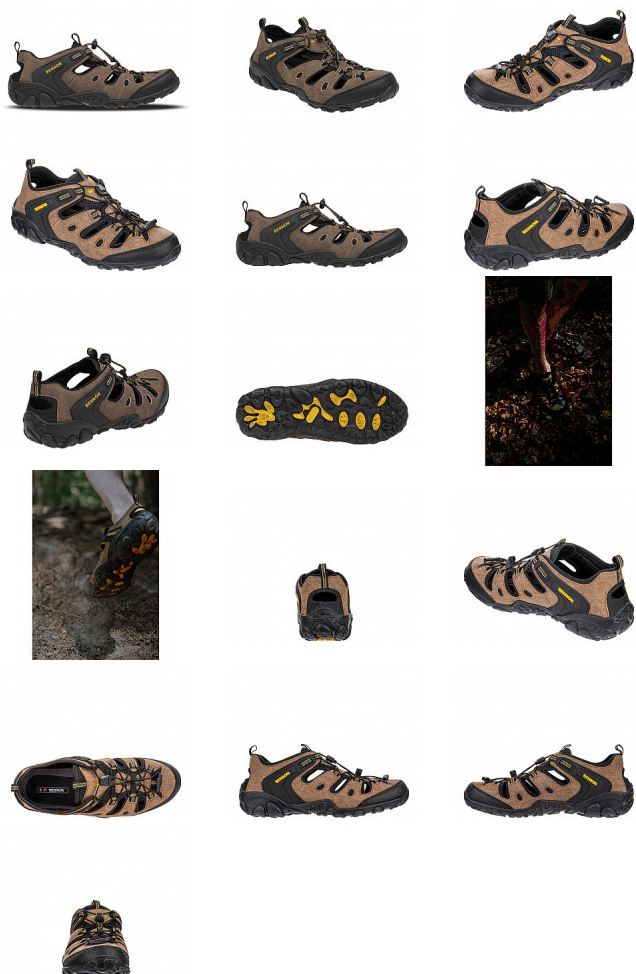

# CLIFTON SANDAL 43

» PRACOVNÍ OBUV » Trekingová obuv » Sandály trekingové

Kód zboží	1610300230
Dodavatelské číslo	0446020040
EAN	8592732038052
Značka	BENNON

Na skladě:	6 pár
Na prodejně:	2 pár
U dodavatele:	417 pár

# CLIFTON SANDAL 43

» PRACOVNÍ OBUV » Trekingová obuv » Sandály trekingové

## Popis

Lehký sportovní sandál poskytuje díky stabilizační opoře a uzavřené patní části více stability a je vhodný pro aktivní využití volného času, běžné nošení či pohyb ve městě. Obuv vhodná na sezónu: léto

## Parametry

Značka	BENNON
Barva	hnědá
Pohlaví	Unisex