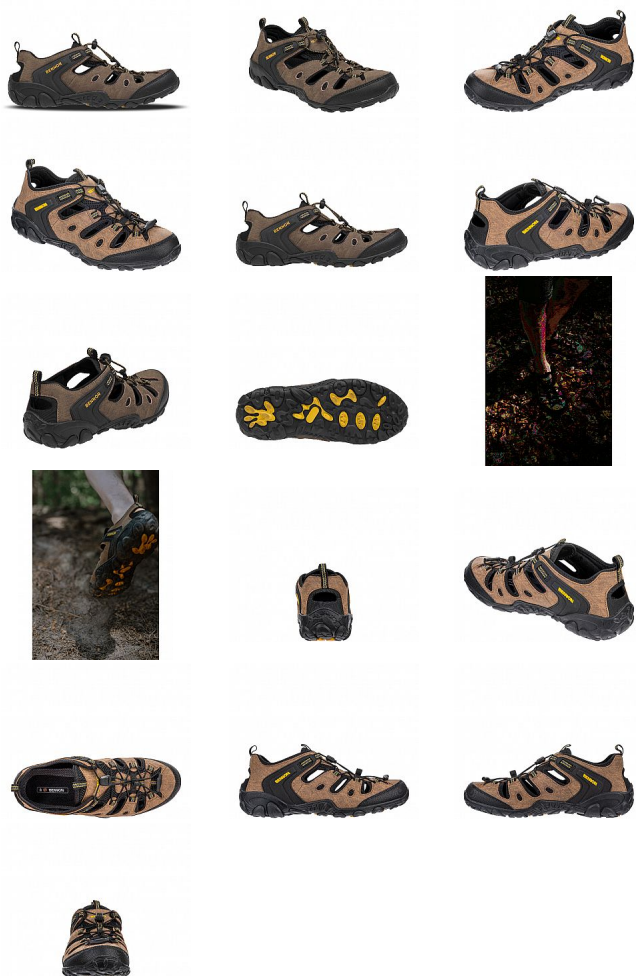

CLIFTON SANDAL 44

» PRACOVNÍ OBUV » Trekingová obuv » Sandály trekingové

Kód zboží	1610300230
Dodavatelské číslo	0446020040
EAN	8592732038069
Značka	BENNON

Na skladě:	5 pár
Na prodejně:	2 pár
U dodavatele:	364 pár

CLIFTON SANDAL 44

» PRACOVNÍ OBUV » Trekingová obuv » Sandály trekingové

Popis

Lehký sportovní sandál poskytuje díky stabilizační opoře a uzavřené patní části více stability a je vhodný pro aktivní využití volného času, běžné nošení či pohyb ve městě. Obuv vhodná na sezónu: léto

Parametry

Značka	BENNON
Barva	hnědá
Pohlaví	Unisex