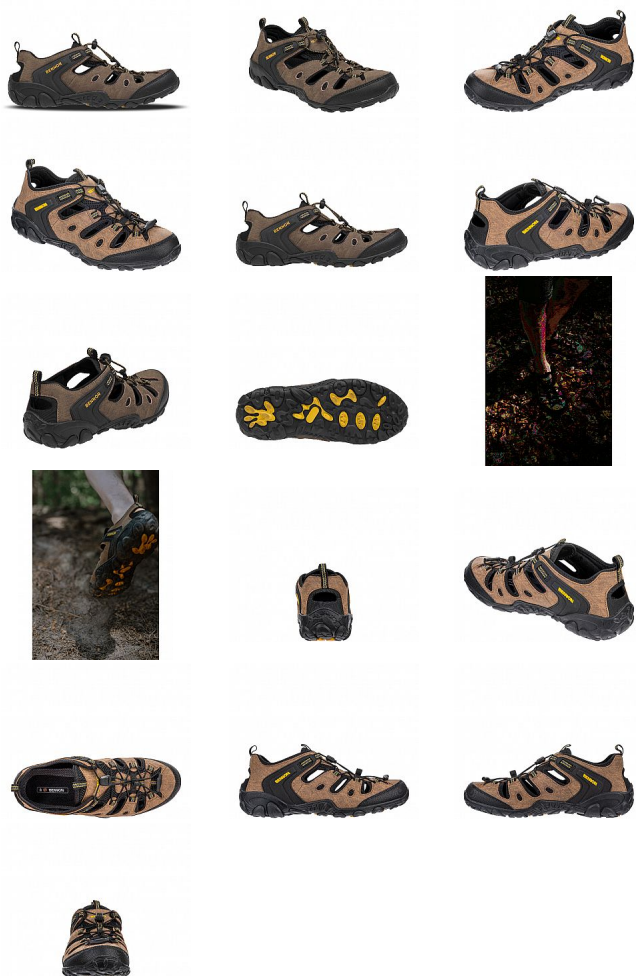

# CLIFTON SANDAL 44

» PRACOVNÍ OBUV » Trekingová obuv » Sandály trekingové

Kód zboží	1610300230
Dodavatelské číslo	0446020040
EAN	8592732038069
Značka	BENNON

Na skladě:	5 pár
Na prodejně:	2 pár
U dodavatele:	364 pár

# CLIFTON SANDAL 44

» PRACOVNÍ OBUV » Trekingová obuv » Sandály trekingové

## Popis

Lehký sportovní sandál poskytuje díky stabilizační opoře a uzavřené patní části více stability a je vhodný pro aktivní využití volného času, běžné nošení či pohyb ve městě. Obuv vhodná na sezónu: léto

## Parametry

Značka	BENNON
Barva	hnědá
Pohlaví	Unisex