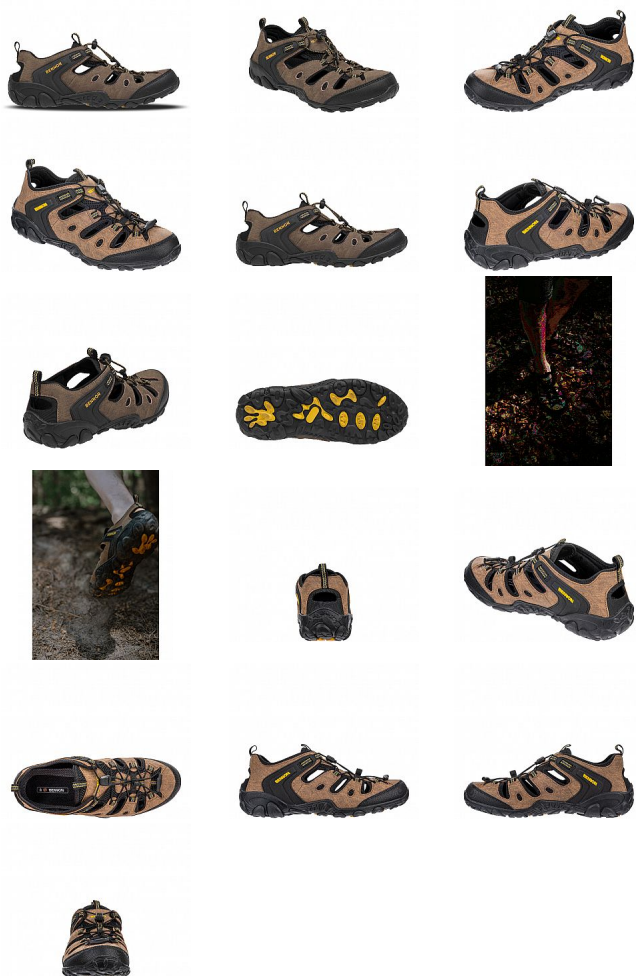

CLIFTON SANDAL 45

» PRACOVNÍ OBUV » Trekingová obuv » Sandály trekingové

Kód zboží	1610300230
Dodavatelské číslo	0446020040
EAN	8592732038076
Značka	BENNON

Na skladě:	5 pár
Na prodejně:	1 pár
U dodavatele:	320 pár

CLIFTON SANDAL 45

» PRACOVNÍ OBUV » Trekingová obuv » Sandály trekingové

Popis

Lehký sportovní sandál poskytuje díky stabilizační opoře a uzavřené patní části více stability a je vhodný pro aktivní využití volného času, běžné nošení či pohyb ve městě. Obuv vhodná na sezónu: léto

Parametry

Značka	BENNON
Barva	hnědá
Pohlaví	Unisex