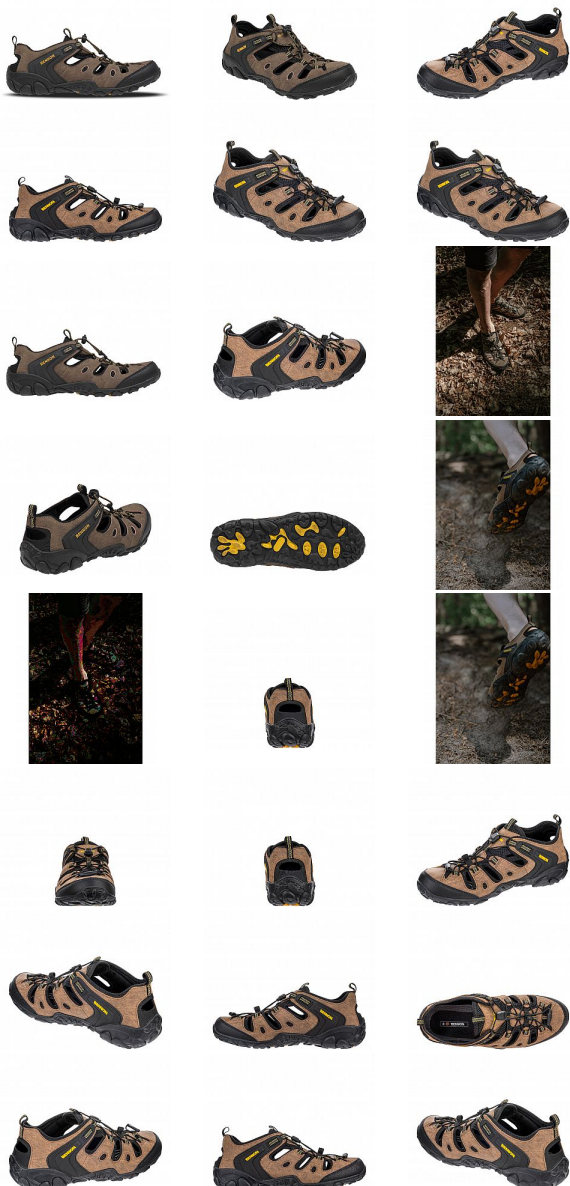

CLIFTON SANDAL 45

» PRACOVNÍ OBUV » Trekingová obuv » Sandály trekingové

Kód zboží	1610300230
Dodavatelské číslo	0446020040
EAN	8592732038076
Značka	BENNON

Na skladě:	1 pár
Na prodejně:	1 pár
U dodavatele:	42 pár

CLIFTON SANDAL 45

» PRACOVNÍ OBUV » Trekingová obuv » Sandály trekingové

Popis

Lehký sportovní sandál poskytuje díky stabilizační opoře a uzavřené patní části více stability a je vhodný pro aktivní využití volného času, běžné nošení či pohyb ve městě. Obuv vhodná na sezónu: léto

Parametry

Značka	BENNON
Barva	hnědá
Pohlaví	Unisex