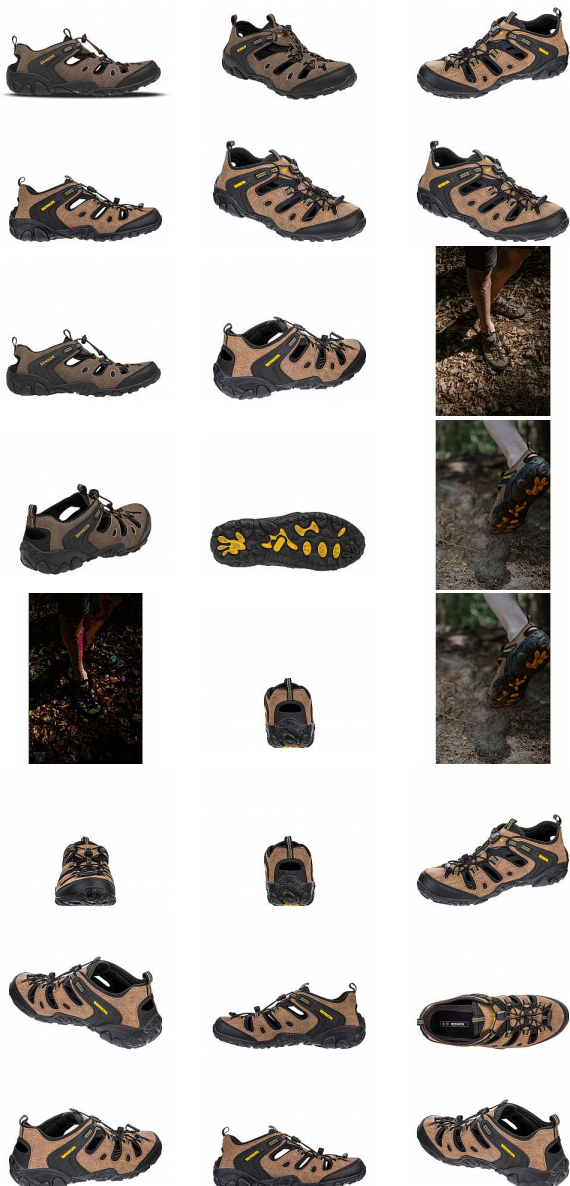

CLIFTON SANDAL 47

» PRACOVNÍ OBUV » Trekingová obuv » Sandály trekingové

Kód zboží	1610300230
Dodavatelské číslo	0446020040
EAN	8592732048624
Značka	BENNON

Na skladě:

U dodavatele

CLIFTON SANDAL 47

» PRACOVNÍ OBUV » Trekingová obuv » Sandály trekingové

Popis

Lehký sportovní sandál poskytuje díky stabilizační opoře a uzavřené patní části více stability a je vhodný pro aktivní využití volného času, běžné nošení či pohyb ve městě. Obuv vhodná na sezónu: léto

Parametry

Značka	BENNON
Barva	hnědá
Pohlaví	Unisex