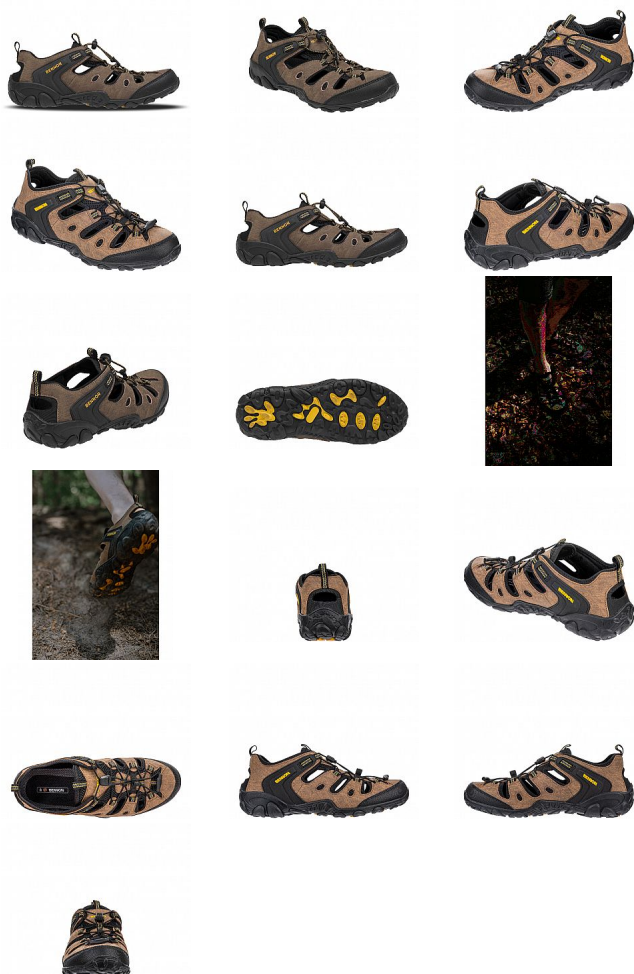

CLIFTON SANDAL 47

» PRACOVNÍ OBUV » Trekingová obuv » Sandály trekingové

Kód zboží	1610300230
Dodavatelské číslo	0446020040
EAN	8592732048624
Značka	BENNON

Na skladě:	2 pár
Na prodejně:	1 pár
U dodavatele:	87 pár

CLIFTON SANDAL 47

» PRACOVNÍ OBUV » Trekingová obuv » Sandály trekingové

Popis

Lehký sportovní sandál poskytuje díky stabilizační opoře a uzavřené patní části více stability a je vhodný pro aktivní využití volného času, běžné nošení či pohyb ve městě. Obuv vhodná na sezónu: léto

Parametry

Značka	BENNON
Barva	hnědá
Pohlaví	Unisex