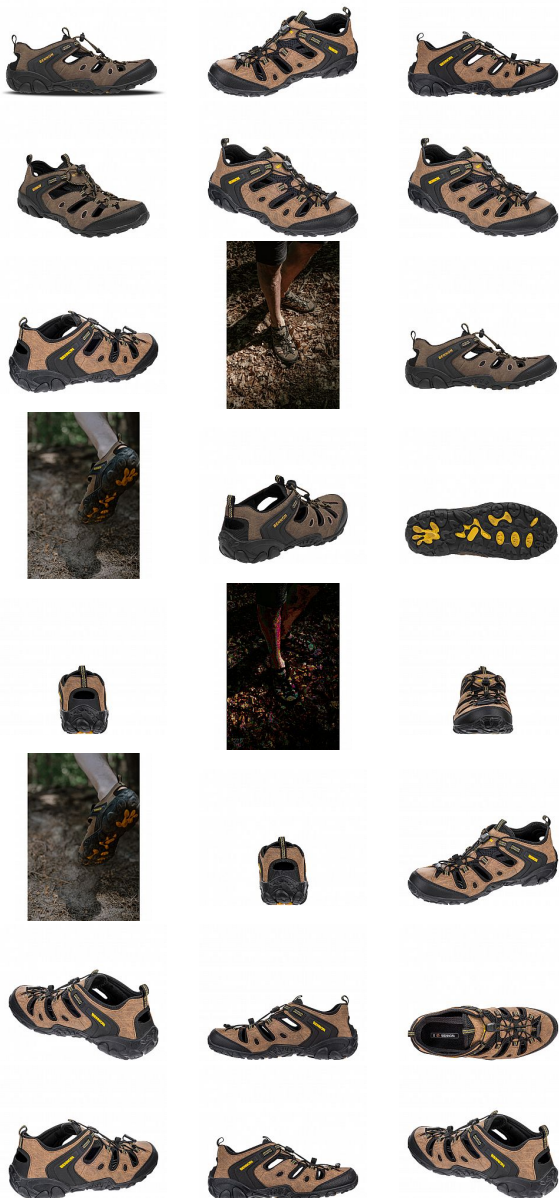

CLIFTON SANDAL

» PRACOVNÍ OBUV » Trekingová obuv » Sandály trekingové

Kód zboží	1610300230
Dodavatelské číslo	0446020040
Značka	BENNON

Na skladě:	114 pár
Na prodejně:	14 pár
U dodavatele:	847 pár

CLIFTON SANDAL

» PRACOVNÍ OBUV » Trekingová obuv » Sandály trekingové

Popis

Lehký sportovní sandál poskytuje díky stabilizační opoře a uzavřené patní části více stability a je vhodný pro aktivní využití volného času, běžné nošení či pohyb ve městě. Obuv vhodná na sezónu: léto

Parametry

Značka	BENNON
Barva	hnědá
Pohlaví	Unisex