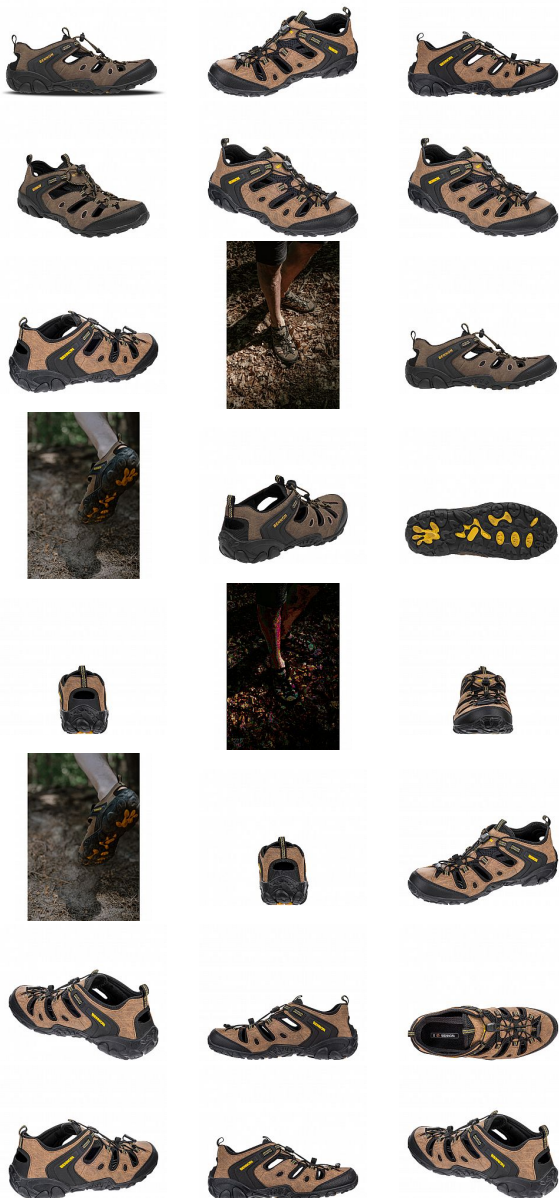

# CLIFTON SANDAL

» PRACOVNÍ OBUV » Trekingová obuv » Sandály trekingové

Kód zboží	1610300230
Dodavatelské číslo	0446020040
Značka	BENNON

Na skladě:	114 pár
Na prodejně:	14 pár
U dodavatele:	847 pár

# CLIFTON SANDAL

» PRACOVNÍ OBUV » Trekingová obuv » Sandály trekingové

## Popis

Lehký sportovní sandál poskytuje díky stabilizační opoře a uzavřené patní části více stability a je vhodný pro aktivní využití volného času, běžné nošení či pohyb ve městě. Obuv vhodná na sezónu: léto

## Parametry

Značka	BENNON
Barva	hnědá
Pohlaví	Unisex