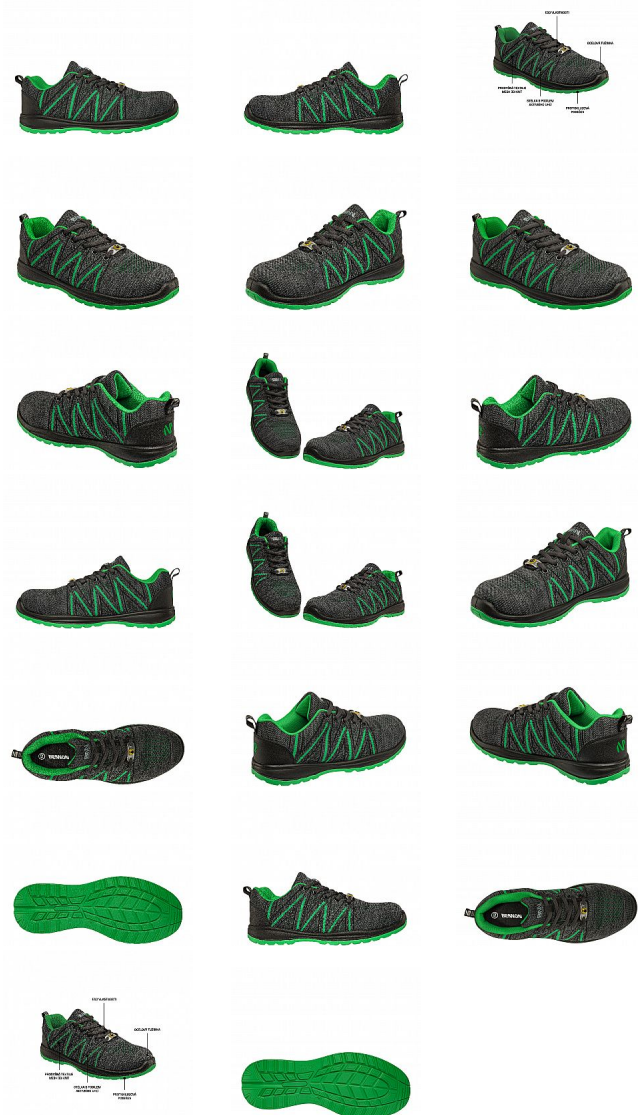

KNITTER S1 ESD Green Low

» PRACOVNÍ OBUV » Polobotky pracovní / bezpečnostní » Polobotky S1

Kód zboží 1616000106

Dodavatelské číslo 1003030750

Značka BENNON

Na skladě: 17 pár
Na prodejně: 13 pár
U dodavatele: 8 089 pár

KNITTER S1 ESD Green Low

» PRACOVNÍ OBUV » Polobotky pracovní / bezpečnostní » Polobotky S1

Popis

Bezpečnostní polobotka kategorie S1 ESD. Svršek tohoto modelu je vyroben z textilní pleteniny, tudíž je svou prodyšností vhodný celoročně do vnitřních a suchých prostor. Pro lepší ochranu přední části chodidla je obuv vybavena ocelovou tužinkou. Díky ESD vlastnostem lze obuv doporučit do EPA provozů, které si vyžadují antistatické vlastnosti ESD. Podešev Zephyra PU/PU splňuje protiskluzné vlastnosti SRC.