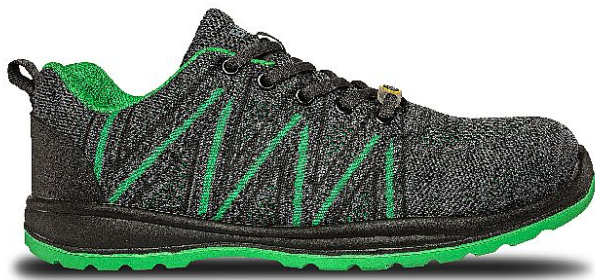

# KNITTER S1 ESD Green Low

» PRACOVNÍ OBUV » Polobotky pracovní / bezpečnostní » Polobotky S1

Kód zboží	1616000106
Dodavatelské číslo	1003030750
Značka	BENNON

Na skladě:	U dodavatele
Na prodejně:	13 pár
U dodavatele:	8 233 pár

## Popis

Bezpečnostní polobotka kategorie S1 ESD. Svršek tohoto modelu je vyroben z textilní pleteniny, tudíž je svou prodyšností vhodný celoročně do vnitřních a suchých prostor. Pro lepší ochranu přední části chodidla je obuv vybavena ocelovou tužinkou. Díky ESD vlastnostem lze obuv doporučit do EPA provozů, které si vyžadují antistatické vlastnosti ESD. Podešev Zephyra PU/PU splňuje protisklzné vlastnosti SRC.

## Parametry

Značka	BENNON
Stupeň ochrany	S1