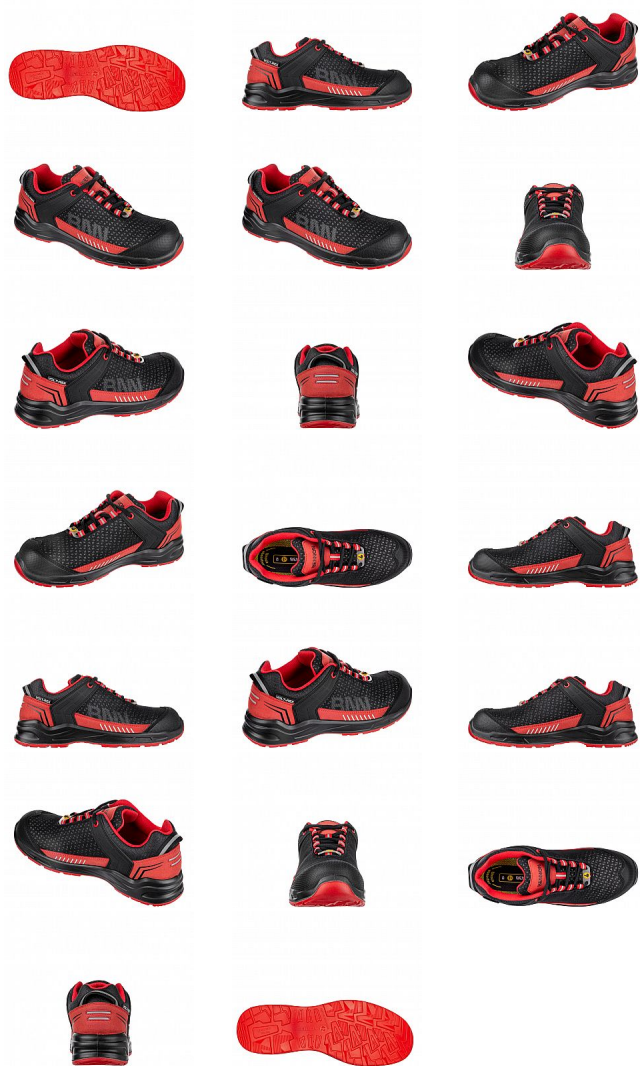

# LUMINO S1PS ESD NM Low 43

» PRACOVNÍ OBUV » Polobotky pracovní / bezpečnostní » Polobotky S1P

Kód zboží	1616010500
Dodavatelské číslo	1085032030
EAN	8592732082796
Značka	BENNON

Na skladě: 2 pár  
U dodavatele: 231 pár

# LUMINO S1PS ESD NM Low 43

» PRACOVNÍ OBUV » Polobotky pracovní / bezpečnostní » Polobotky S1P

## Popis

Bezpečnostní polobotky LUMINO S1PS s vysokou viditelností a mimořádným pohodlím - ideální do EPA prostor i náročného provozu. Obuv, která myslí na vaši bezpečnost, pohodlí i viditelnost. Polobotky LUMINO S1PS jsou pracovní obuví, která spojuje moderní design s technologiemi, na které se můžete spolehnout každý den. Svršek zpracovaný technologií VOLT-REX zajišťuje výraznou viditelnost i na dálku, což je ideální pro frekventované provozy. Díky non-metalické konstrukci s ESD vlastnostmi je obuv vhodná i do EPA prostor, kde je potřeba eliminovat kovové prvky. O vaši bezpečnost se postará kompozitní tužinka a kevlarová planžeta, které splňují normu S1PS - tedy vyšší odolnost proti propíchnutí. Komfortní stélka Activa aktivuje příčnou i podélnou klenbu, a tím výrazně snižuje únavu nohou při celodenním nošení. Podešev Cronus přináší stabilní krok a spolehlivou přilnavost. Non-metalická ESD obuv - vhodná do EPA prostorů Norma S1PS - vyšší bezpečnostní standard Kompozitní tužinka a kevlarová planžeta pro maximální ochranu VOLT-REX technologie - vysoká viditelnost Stélka Activa pro aktivní podporu klenby a pohodlí Podešev Cronus - odolná, stabilní, protiskluzová