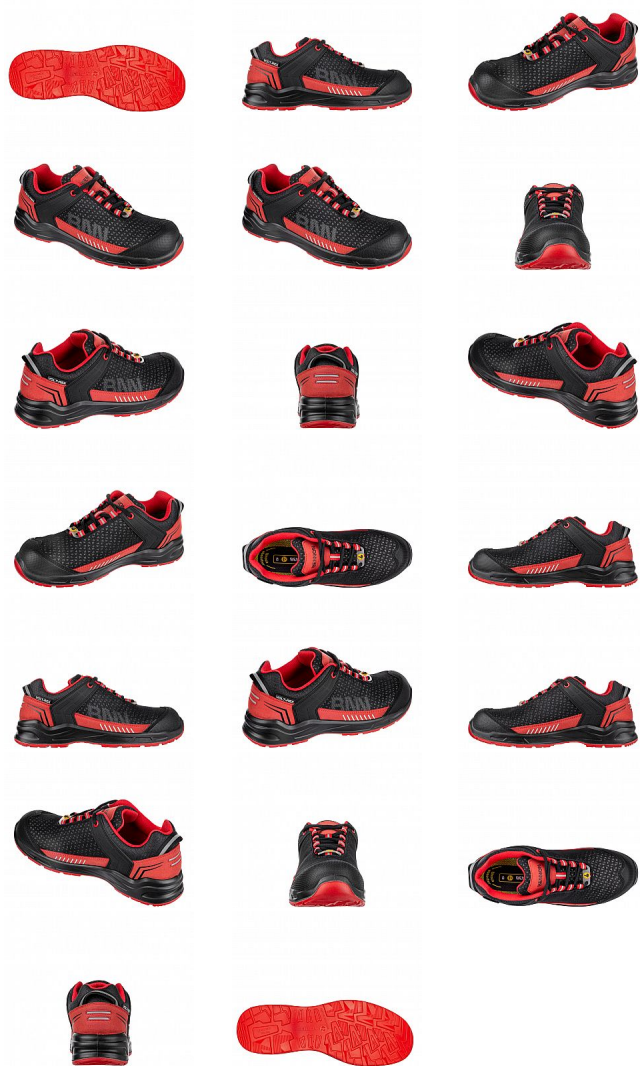

# LUMINO S1PS ESD NM Low 45

» PRACOVNÍ OBUV » Polobotky pracovní / bezpečnostní » Polobotky S1P

|                    |               |
|--------------------|---------------|
| Kód zboží          | 1616010500    |
| Dodavatelské číslo | 1085032030    |
| EAN                | 8592732082819 |
| Značka             | BENNON        |

Na skladě: 2 pár  
U dodavatele: 176 pár

# LUMINO S1PS ESD NM Low 45

» PRACOVNÍ OBUV » Polobotky pracovní / bezpečnostní » Polobotky S1P

## Popis

Bezpečnostní polobotky LUMINO S1PS s vysokou viditelností a mimořádným pohodlím - ideální do EPA prostor i náročného provozu. Obuv, která myslí na vaši bezpečnost, pohodlí i viditelnost. Polobotky LUMINO S1PS jsou pracovní obuví, která spojuje moderní design s technologiemi, na které se můžete spolehnout každý den. Svršek zpracovaný technologií VOLT-REX zajišťuje výraznou viditelnost i na dálku, což je ideální pro frekventované provozy. Díky non-metalické konstrukci s ESD vlastnostmi je obuv vhodná i do EPA prostor, kde je potřeba eliminovat kovové prvky. O vaši bezpečnost se postará kompozitní tužinka a kevlarová planžeta, které splňují normu S1PS - tedy vyšší odolnost proti propíchnutí. Komfortní stélka Activa aktivuje příčnou i podélnou klenbu, a tím výrazně snižuje únavu nohou při celodenním nošení. Podešev Cronus přináší stabilní krok a spolehlivou přilnavost. Non-metalická ESD obuv - vhodná do EPA prostorů Norma S1PS - vyšší bezpečnostní standard Kompozitní tužinka a kevlarová planžeta pro maximální ochranu VOLT-REX technologie - vysoká viditelnost Stélka Activa pro aktivní podporu klenby a pohodlí Podešev Cronus - odolná, stabilní, protiskluzová