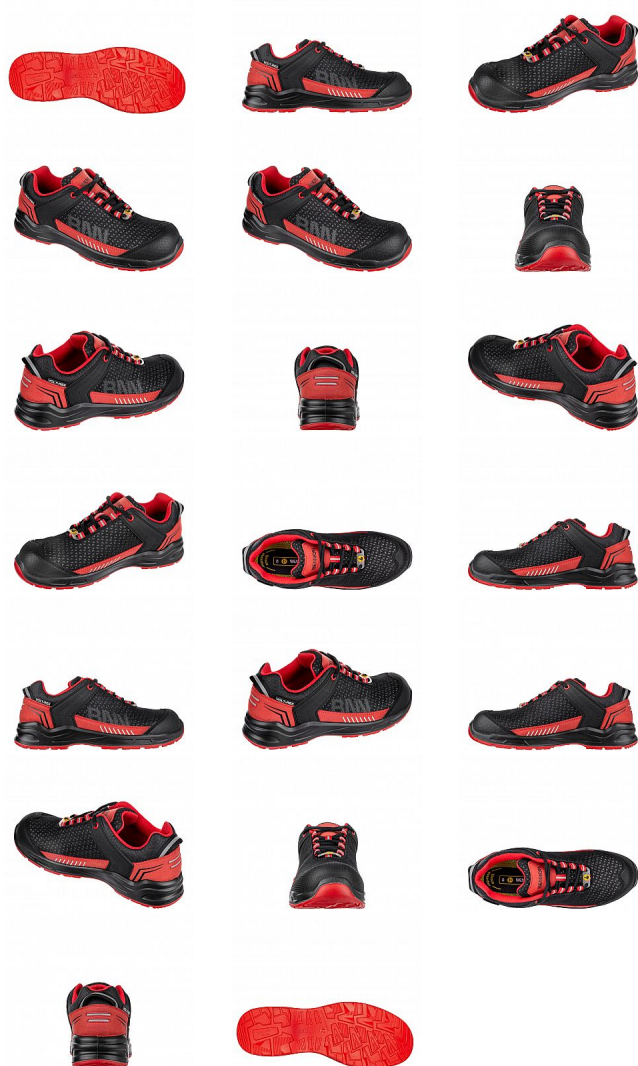

LUMINO S1PS ESD NM Low 47

» PRACOVNÍ OBUV » Polobotky pracovní / bezpečnostní » Polobotky S1P

Kód zboží	1616010500
Dodavatelské číslo	1085032030
EAN	8592732082833
Značka	BENNON

Na skladě: 1 pár
U dodavatele: 43 pár

LUMINO S1PS ESD NM Low 47

» PRACOVNÍ OBUV » Polobotky pracovní / bezpečnostní » Polobotky S1P

Popis

Bezpečnostní polobotky LUMINO S1PS s vysokou viditelností a mimořádným pohodlím - ideální do EPA prostor i náročného provozu. Obuv, která myslí na vaši bezpečnost, pohodlí i viditelnost. Polobotky LUMINO S1PS jsou pracovní obuví, která spojuje moderní design s technologiemi, na které se můžete spolehnout každý den. Svršek zpracovaný technologií VOLT-REX zajišťuje výraznou viditelnost i na dálku, což je ideální pro frekventované provozy. Díky non-metalické konstrukci s ESD vlastnostmi je obuv vhodná i do EPA prostor, kde je potřeba eliminovat kovové prvky. O vaši bezpečnost se postará kompozitní tužinka a kevlarová planžeta, které splňují normu S1PS - tedy vyšší odolnost proti propíchnutí. Komfortní stélka Activa aktivuje příčnou i podélnou klenbu, a tím výrazně snižuje únavu nohou při celodenním nošení. Podešev Cronus přináší stabilní krok a spolehlivou přilnavost. Non-metalická ESD obuv - vhodná do EPA prostorů Norma S1PS - vyšší bezpečnostní standard Kompozitní tužinka a kevlarová planžeta pro maximální ochranu VOLT-REX technologie - vysoká viditelnost Stélka Activa pro aktivní podporu klenby a pohodlí Podešev Cronus - odolná, stabilní, protiskluzová

Parametry

Značka	BENNON
Stupeň ochrany	S1PS
Pohlaví	Unisex